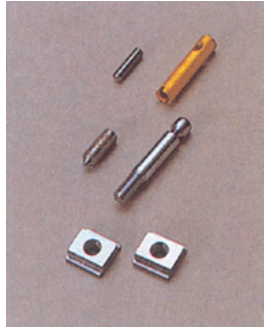

CONTENTS

■ドアハンドル

■レベリングフットベース

■エンドキャップ

■レベルアジャスター

■組立用インサートジョイント

■組立用ボルト・ナット

■アルミ蝶番