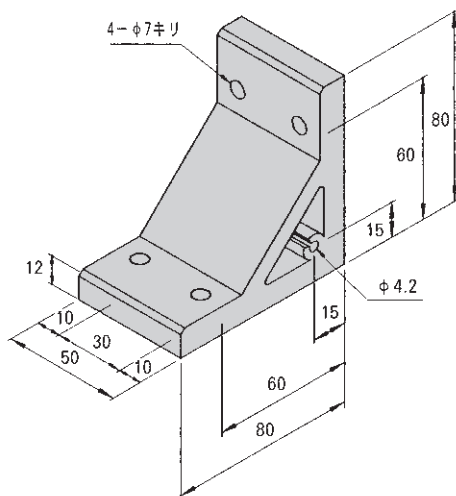

# SANFRAME M6

型番 **ABH-336**

重量 110g  
材質 A6063S-T5

推奨部品

品名 型式

アプセットボルト UPW-6-20 2個

四角ナット FN-66 2個

ナット押さえ NK-6 2個

¥ 1,000

Ø4.2部ヘタップ (M5) 追加加工によりパネル取り付け可能

型番 **ABH-366**

重量 275g  
材質 A6063S-T5

推奨部品

品名 型式

アプセットボルト UPW-6-20 4個

四角ナット FN-66 4個

ナット押さえ NK-6 4個

¥ 1,600

Ø4.2部ヘタップ (M5) 追加加工によりパネル取り付け可能

なお、上記商品については、予告なく変更する場合があります。