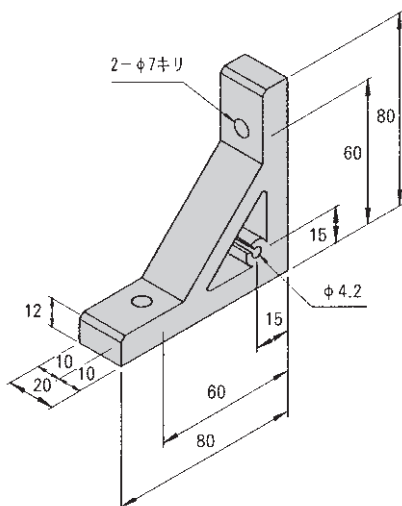

# SANFRAME M6

型番 **ABH-336**

重量 110g  
材質 A6063S-T5

推奨部品

品名	型式	数量
アプセットボルト	UPW-6-20	2個
四角ナット	FN-66	2個
ナット押さえ	NK-6	2個

¥ 1,000

Ø4.2部ヘタッパ (M5) 追加加工によりパネル取り付け可能

型番 **ABH-366**

重量 275g  
材質 A6063S-T5

推奨部品

品名	型式	数量
アプセットボルト	UPW-6-20	4個
四角ナット	FN-66	4個
ナット押さえ	NK-6	4個

¥ 1,600

Ø4.2部ヘタッパ (M5) 追加加工によりパネル取り付け可能

なお、上記商品については、予告なく変更する場合があります。