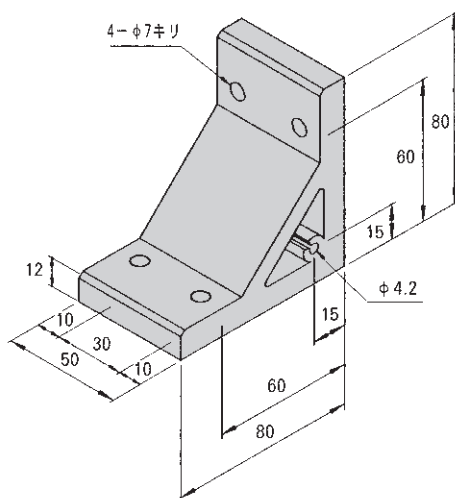

# SANFRAME M6

型番 **ABH-336**

重量 110g  
材質 A6063S-T5

推奨部品

品名	型式	数量
アプセットボルト	UPW-6-20	2個
四角ナット	FN-66	2個
ナット押さえ	NK-6	2個

¥ 1,000

Ø4.2部ヘタッパ (M5) 追加加工によりパネル取り付け可能

型番 **ABH-366**

重量 275g  
材質 A6063S-T5

推奨部品

品名	型式	数量
アプセットボルト	UPW-6-20	4個
四角ナット	FN-66	4個
ナット押さえ	NK-6	4個

¥ 1,600

Ø4.2部ヘタッパ (M5) 追加加工によりパネル取り付け可能

なお、上記商品については、予告なく変更する場合があります。