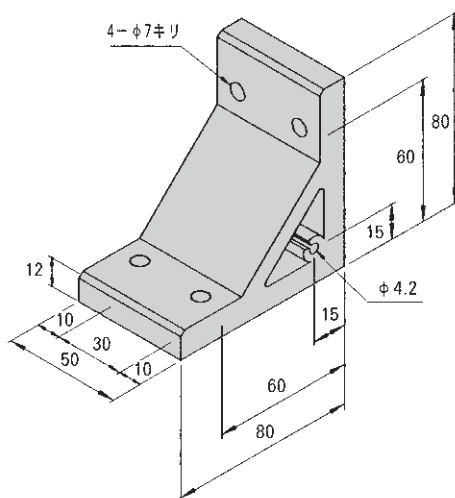

SANFRAME M6

型番 **ABH-336**

重量 110g
材質 A6063S-T5

推奨部品

品名 型式

アプセットボルト UPW-6-20 2個

四角ナット FN-66 2個

ナット押さえ NK-6 2個

¥ 1,000

Ø4.2部ヘタップ (M5) 追加加工によりパネル取り付け可能

型番 **ABH-366**

重量 275g
材質 A6063S-T5

推奨部品

品名 型式

アプセットボルト UPW-6-20 4個

四角ナット FN-66 4個

ナット押さえ NK-6 4個

¥ 1,600

Ø4.2部ヘタップ (M5) 追加加工によりパネル取り付け可能

なお、上記商品については、予告なく変更する場合があります。