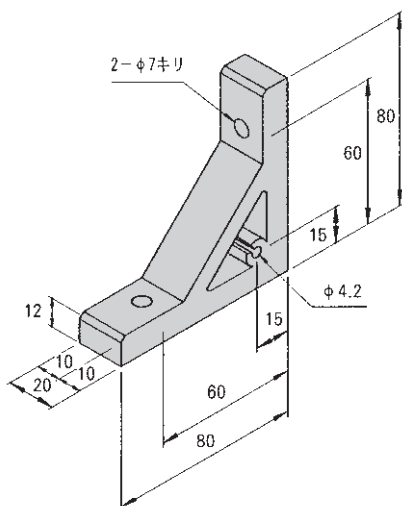

SANFRAME M6

型番 **ABH-336**

重量 110g
材質 A6063S-T5

推奨部品

品名 型式

アプセットボルト UPW-6-20 2個

四角ナット FN-66 2個

ナット押さえ NK-6 2個

¥ 1,000

Ø4.2部ヘタップ (M5) 追加加工によりパネル取り付け可能

型番 **ABH-366**

重量 275g
材質 A6063S-T5

推奨部品

品名 型式

アプセットボルト UPW-6-20 4個

四角ナット FN-66 4個

ナット押さえ NK-6 4個

¥ 1,600

Ø4.2部ヘタップ (M5) 追加加工によりパネル取り付け可能

なお、上記商品については、予告なく変更する場合があります。