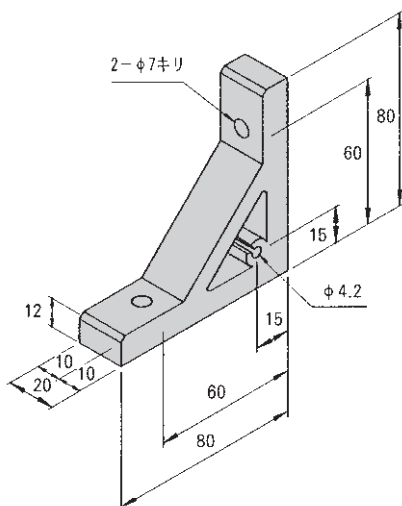

# SANFRAME M6

型番 **ABH-336**

重量 110g  
材質 A6063S-T5

推奨部品

品名 型式

アプセットボルト UPW-6-20 2個

四角ナット FN-66 2個

ナット押さえ NK-6 2個

¥ 1,000

Ø4.2部ヘタップ (M5) 追加加工によりパネル取り付け可能

型番 **ABH-366**

重量 275g  
材質 A6063S-T5

推奨部品

品名 型式

アプセットボルト UPW-6-20 4個

四角ナット FN-66 4個

ナット押さえ NK-6 4個

¥ 1,600

Ø4.2部ヘタップ (M5) 追加加工によりパネル取り付け可能

なお、上記商品については、予告なく変更する場合があります。