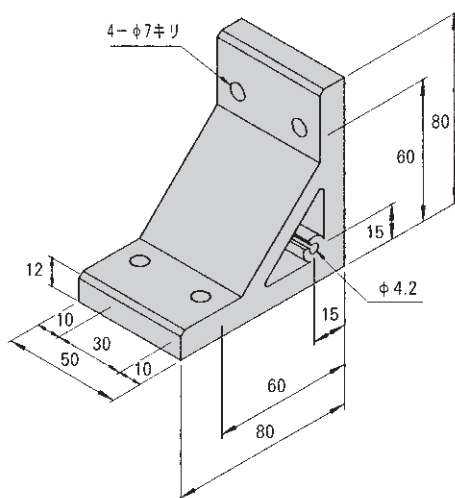

# SANFRAME M6

型番 **ABH-336**

重量 110g  
材質 A6063S-T5

推奨部品

品名	型式	数量
アプセットボルト	UPW-6-20	2個
四角ナット	FN-66	2個
ナット押さえ	NK-6	2個

¥ 1,000

Ø4.2部ヘタップ (M5) 追加加工によりパネル取り付け可能

型番 **ABH-366**

重量 275g  
材質 A6063S-T5

推奨部品

品名	型式	数量
アプセットボルト	UPW-6-20	4個
四角ナット	FN-66	4個
ナット押さえ	NK-6	4個

¥ 1,600

Ø4.2部ヘタップ (M5) 追加加工によりパネル取り付け可能

なお、上記商品については、予告なく変更する場合があります。