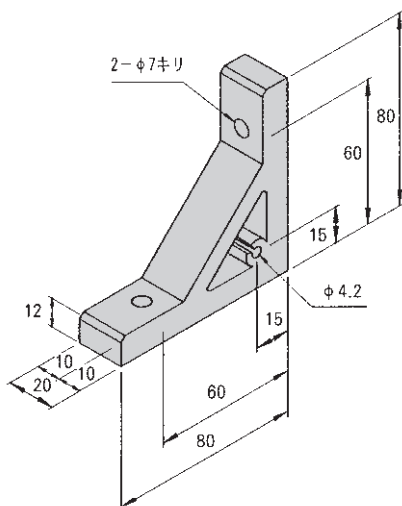

# SANFRAME M6

型番 **ABH-336**

重量 110g  
材質 A6063S-T5

推奨部品

品名	型式	数量
アプセットボルト	UPW-6-20	2個
四角ナット	FN-66	2個
ナット押さえ	NK-6	2個

¥ 1,000

Ø4.2部ヘタップ (M5) 追加加工によりパネル取り付け可能

型番 **ABH-366**

重量 275g  
材質 A6063S-T5

推奨部品

品名	型式	数量
アプセットボルト	UPW-6-20	4個
四角ナット	FN-66	4個
ナット押さえ	NK-6	4個

¥ 1,600

Ø4.2部ヘタップ (M5) 追加加工によりパネル取り付け可能

なお、上記商品については、予告なく変更する場合があります。