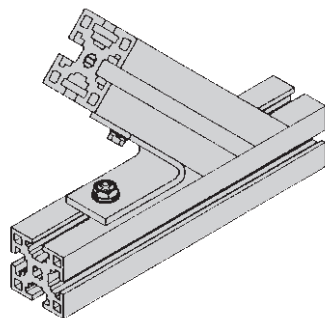

# SANFRAME M8

型番 **TA-448-45**

重量 116g  
材質 SS400 ユニクロ

推奨部品

品名	型式
アプセットボルト	UPW-8-20 2個
四角ナット	FN-88 2個
ナット押さえ	NK-8 2個

¥ 500

型番 **TA-488-45**

重量 271g  
材質 SS400 ユニクロ

推奨部品

品名	型式
アプセットボルト	UPW-8-20 4個
四角ナット	FN-88 4個
ナット押さえ	NK-8 4個

¥ 700

なお、上記商品については、予告なく変更する場合があります。