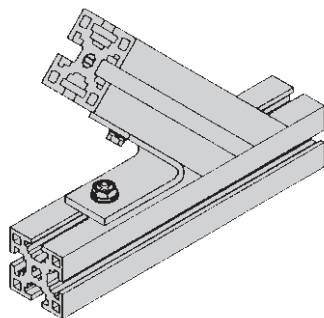

SANFRAME M8

型番 **TA-448-45**

重量 116g
材質 SS400 ユニクロ

推奨部品

| 品名 | 型式 |
|----------|-------------|
| アプセットボルト | UPW-8-20 2個 |
| 四角ナット | FN-88 2個 |
| ナット押さえ | NK-8 2個 |

¥ 500

型番 **TA-488-45**

重量 271g
材質 SS400 ユニクロ

推奨部品

| 品名 | 型式 |
|----------|-------------|
| アプセットボルト | UPW-8-20 4個 |
| 四角ナット | FN-88 4個 |
| ナット押さえ | NK-8 4個 |

¥ 700

なお、上記商品については、予告なく変更する場合があります。