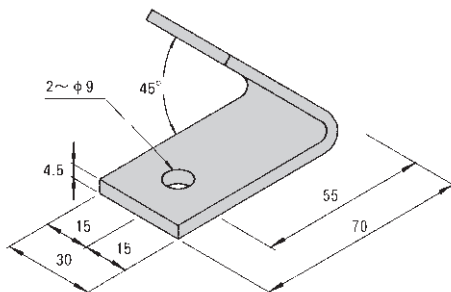

# SANFRAME M8

型番 **TA-448-45**

重量 116g  
材質 SS400 ユニクロ

推奨部品

品名	型式
アプセットボルト	UPW-8-20 2個
四角ナット	FN-88 2個
ナット押さえ	NK-8 2個

¥ 500

型番 **TA-488-45**

重量 271g  
材質 SS400 ユニクロ

推奨部品

品名	型式
アプセットボルト	UPW-8-20 4個
四角ナット	FN-88 4個
ナット押さえ	NK-8 4個

¥ 700

なお、上記商品については、予告なく変更する場合があります。