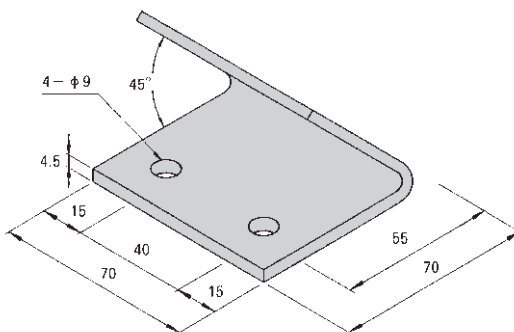

なお、上記商品については、予告なく変更する場合があります。