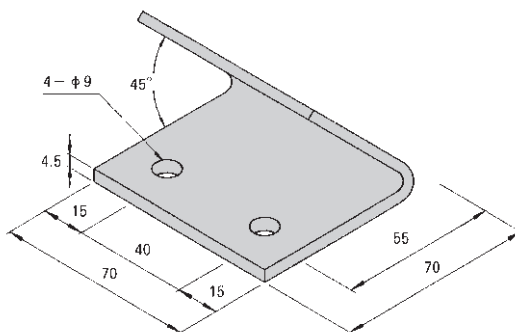

なお、上記商品については、予告なく変更する場合があります。