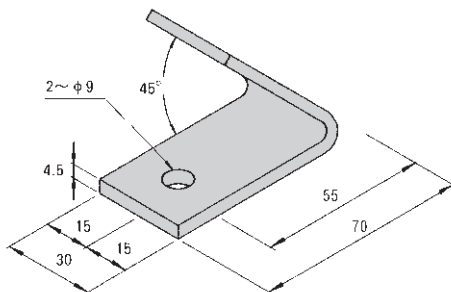

SANFRAME M8

型番 **TA-448-45**

重量 116g
材質 SS400 ユニクロ

推奨部品

| 品名 | 型式 |
|----------|-------------|
| アプセットボルト | UPW-8-20 2個 |
| 四角ナット | FN-88 2個 |
| ナット押さえ | NK-8 2個 |

¥ 500

型番 **TA-488-45**

重量 271g
材質 SS400 ユニクロ