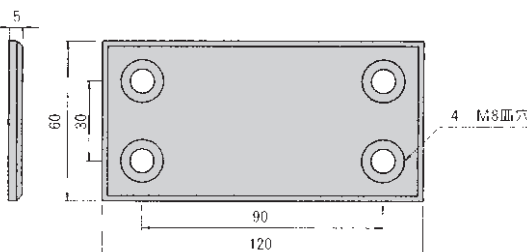

なお、上記商品については、予告なく変更する場合があります。