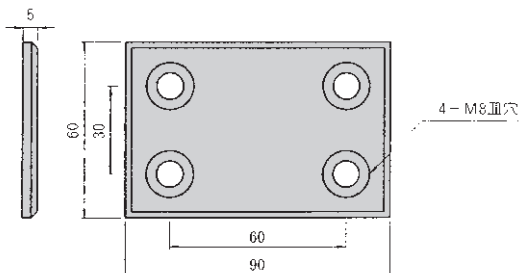

アクセサリ エンドキャップ

型番 **ECB-6090**

材質 ABSブラック
重量 49.0g

六角穴付皿ボルト 8-10付

¥ 1,000

型番 **ECB-60120**

材質 ABSブラック
重量 58.3g

六角穴付皿ボルト 8-10付