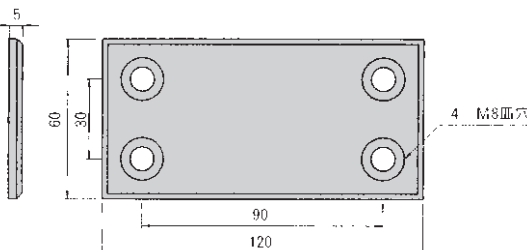

なお、上記商品については、予告なく変更する場合があります。