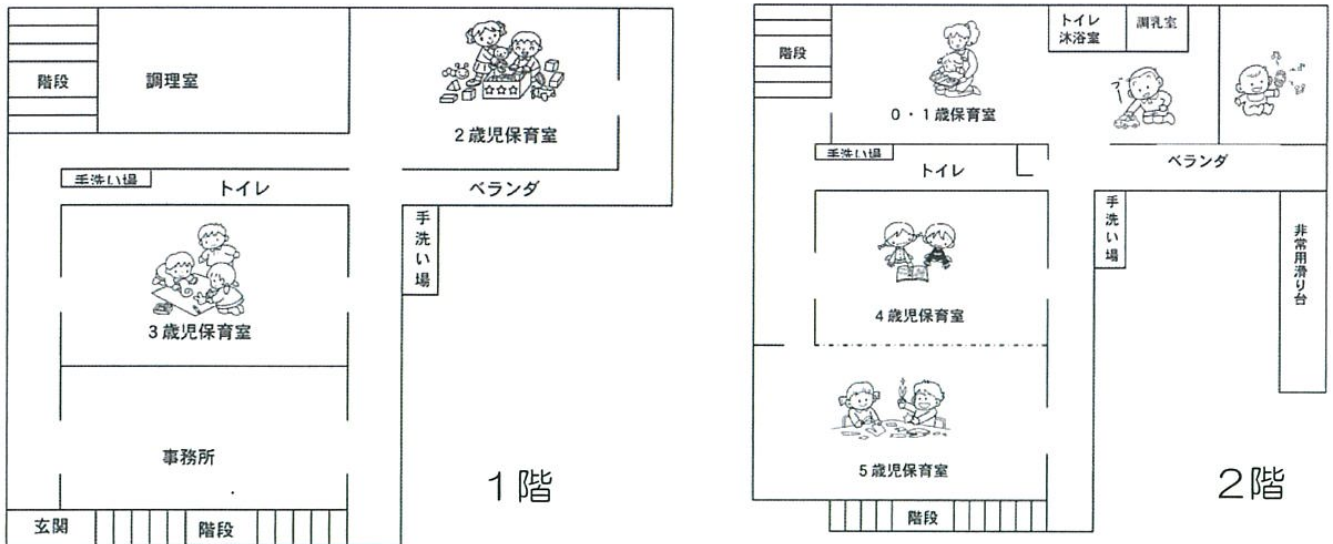

# 若葉保育園平面図

## 組編成と定員

クラス名	年齢	児童数	クラス名	年齢	児童数
もも組	0歳	3名	さくら組	3歳	21名
ちゅうりっぷ組	1歳	14名	すみれ組	4歳	} 42名
たんぽぽ組	2歳	20名	ゆり組	5歳	