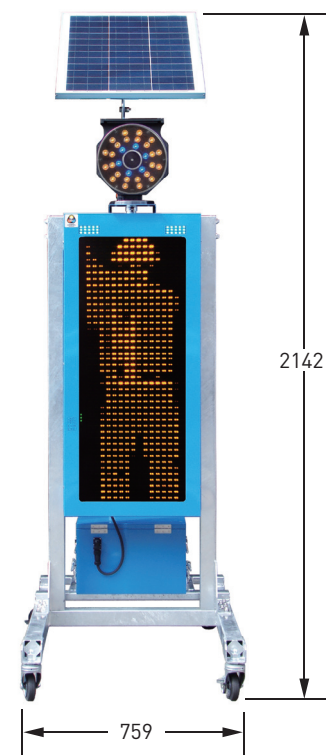

## おすすめポイント

- ソーラーエネルギーで環境に配慮したフルカラー縦型3文字のLED電光盤です。
- 電源が取れない所でも使用でき、騒音も出しません。
- メッセージデータは、USBメモリにて入れ替え可能です。
- 警告灯(スプレnder-GⅢ)はオプションです。

青LEDで視認性の高いプリンカー。

メッセージはデジタルスイッチにて切り替え。

| 型番           | SLGC-1332-3F050B   |
|--------------|--------------------|
| パネル数         | 1文字3段 (3パネル)       |
| パネルサイズ       | 320×320mm          |
| 表示サイズ        | W320×H960mm        |
| 本体サイズ        | W759×H2142×D1200mm |
| 質量           | 約155kg             |
| ソーラー / バッテリー | 50W/90Ah           |
| 輝度切替         | 自動 (100・25%)       |
| メッセージ切替      | デジタルスイッチ           |
| メッセージ数       | 最大99種類             |
| プリンカー        | 2個 (青×2)           |
| 無日照          | 約6日 (メッセージによる)     |

## おすすめポイント

- ソーラーエネルギーで環境に配慮した縦型3文字のLED電光盤です。
- NETIS登録、CUDO認定製品です。
- 電源がとれない所でも使用でき、騒音も出しません。
- メッセージデータは、USBメモリにて入れ替え可能です。
- 警告灯(スプレnder-GⅢ)はオプションです。

青LEDで視認性の高いプリンカー。

メッセージはデジタルスイッチにて切り替え。充電器付きなので、100Vで強制充電可能。

| 型番           | SLGE-1332-3A050B   |
|--------------|--------------------|
| パネル数         | 1文字3段 (3パネル)       |
| パネルサイズ       | 320×320mm          |
| 表示サイズ        | W320×H960mm        |
| 本体サイズ        | W759×H2142×D1200mm |
| 質量           | 約150kg             |
| ソーラー / バッテリー | 50W/65Ah           |
| 輝度切替         | 自動 (100・25%)       |
| メッセージ切替      | デジタルスイッチ           |
| メッセージ数       | 最大99種類             |
| プリンカー        | 2個 (青×2)           |
| 無日照          | 約12日 (メッセージによる)    |