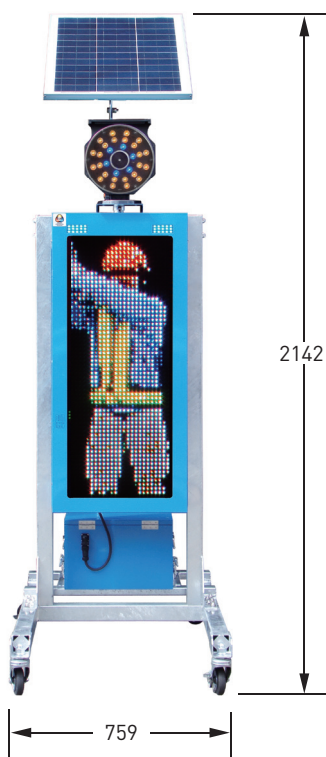

# ソーラー式LED電光盤 (フルカラー 1文字3段)

国土交通省  
**NETIS**  
登録番号: TH-100012-VE

ソーラー 無日照 約6日 フルカラー LED 昼夜輝度 自動調節

## おすすめポイント

- ソーラーエネルギーで環境に配慮したフルカラー縦型3文字のLED電光盤です。
- 電源が取れない所でも使用でき、騒音も出しません。
- メッセージデータは、USBメモリにて入れ替え可能です。
- 警告灯(スプレnder-GⅢ)はオプションです。

青LEDで視認性の高いプリンカー。

メッセージはデジタルスイッチにて切り替え。

| 型番           | SLGC-1332-3F050B   |
|--------------|--------------------|
| パネル数         | 1文字3段 (3パネル)       |
| パネルサイズ       | 320×320mm          |
| 表示サイズ        | W320×H960mm        |
| 本体サイズ        | W759×H2142×D1200mm |
| 質量           | 約155kg             |
| ソーラー / バッテリー | 50W/90Ah           |
| 輝度切替         | 自動 (100・25%)       |
| メッセージ切替      | デジタルスイッチ           |
| メッセージ数       | 最大99種類             |
| プリンカー        | 2個 (青×2)           |
| 無日照          | 約6日 (メッセージによる)     |

## おすすめポイント

- ソーラーエネルギーで環境に配慮した縦型3文字のLED電光盤です。
- NETIS登録、CUDO認定製品です。
- 電源がとれない所でも使用でき、騒音も出しません。
- メッセージデータは、USBメモリにて入れ替え可能です。
- 警告灯(スプレnder-GⅢ)はオプションです。

青LEDで視認性の高いプリンカー。

メッセージはデジタルスイッチにて切り替え。充電器付きなので、100Vで強制充電可能。

| 型番           | SLGE-1332-3A050B   |
|--------------|--------------------|
| パネル数         | 1文字3段 (3パネル)       |
| パネルサイズ       | 320×320mm          |
| 表示サイズ        | W320×H960mm        |
| 本体サイズ        | W759×H2142×D1200mm |
| 質量           | 約150kg             |
| ソーラー / バッテリー | 50W/65Ah           |
| 輝度切替         | 自動 (100・25%)       |
| メッセージ切替      | デジタルスイッチ           |
| メッセージ数       | 最大99種類             |
| プリンカー        | 2個 (青×2)           |
| 無日照          | 約12日 (メッセージによる)    |