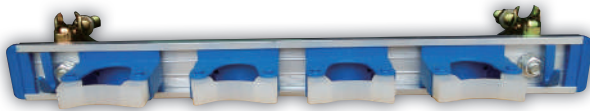

水切りワイパー/替ゴム

地面に残った水を押し出すのに使います。

型番	水切りワイパー			
商品番号	5154	7372	5156	5158
サイズ(mm)	W400×H1470	W480×H1470	W600×H1470	W900×H1470

型番	替ゴム			
商品番号	5161	7373	8098	5159
サイズ(mm)	400	480	600	900

箒キャッチャー

壁設置強力マグネットタイプ

単管設置クランプタイプ

おすすめポイント

- ほうき、モップ、竹製ほうき、ちりとり、袋など清掃用品の整理整頓に。柄をストッパーに軽く差し込んで使います。
- ほうきブラシを下向きに置けるので手も汚れません。
- ちりとりや袋もつけられるので見栄えもスッキリ。

型番	マグネットタイプ	クランプタイプ
サイズ(mm)	W510×H52	
質量(g)	350	600
色	シルバー+青	
材質	本体:アルミ フック:PP キャッチ部:シリコンゴム+PP	
備考	◆選べる2種類◆ ①壁設置タイプ(強力ゴムカバーマグネット取付済) ②単管設置タイプ(単管クランプ取付済)	