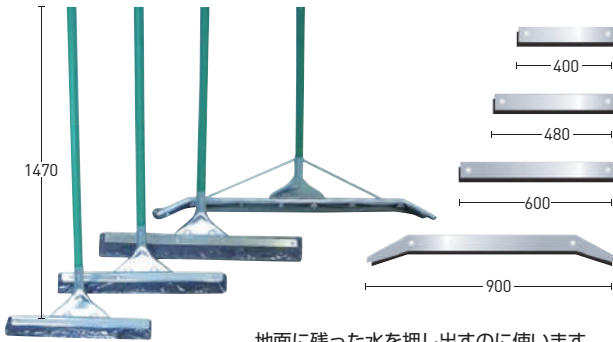

水切りワイパー/替ゴム

地面に残った水を押し出すのに使います。

型番	水切りワイパー			
商品番号	5154	7372	5156	5158
サイズ(mm)	W400×H1470	W480×H1470	W600×H1470	W900×H1470

型番	替ゴム			
商品番号	5161	7373	8098	5159
サイズ(mm)	400	480	600	900

箒キャッチャー

壁設置強力マグネットタイプ

単管設置クランプタイプ

おすすめポイント

- ほうき、モップ、竹製ほうき、ちりとり、袋など清掃用品の整理整頓に。柄をストッパーに軽く差し込んで使います。
- ほうきブラシを下向きに置けるので手も汚れません。
- ちりとりや袋もつけられるので見栄えもスッキリ。

型番	マグネットタイプ	クランプタイプ
サイズ(mm)	W510×H52	
質量(g)	350	600
色	シルバー+青	
材質	本体:アルミ フック:PP キャッチ部:シリコンゴム+PP	
備考	◆選べる2種類◆ ①壁設置タイプ(強力ゴムカバーマグネット取付済) ②単管設置タイプ(単管クランプ取付済)	

白いキャッチ部にほうきの柄を押しす。

ほうきを取る時は引っ張るだけ。

ちりとり

プラスチックちりとり

型番	プラスチックちりとり
サイズ(mm)	W250×H60
材質	プラスチック
色	灰

鉄板三つ手ちりとり

型番	鉄板三つ手ちりとり
サイズ(mm)	W310×H455
材質	鉄板

PCガーデンちりとり

型番	PCガーデンちりとり
サイズ(mm)	W330×H500
材質	プラスチック
色	青

電光標示盤
信号機
満空表示器

LED警告灯
LED工事灯
LED矢印板
LEDチューブ
回転灯

バルーン投光器
白熱投光器
LED照明
延長コード

フェンス
キャスターゲート
看板
マグネットシート

カラーコーン
コーンパー
矢印板
クッションドラム

ヘルメット
安全ベスト
作業服
安全靴

黒板
ホワイトボード
測量器
スプレーシート