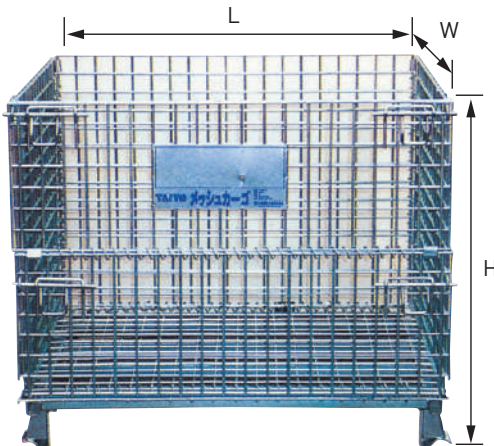

ワイドステーション TW

容量約770ℓ

おすすめポイント

- スライド式の投入口で開閉がスムーズで安全に行えます。丈夫でサビにくいステンレス製です。

型番	DS-204-011-0
材質	ステンレス
サイズ (mm)	W1200×H1060×D750
容量 (ℓ)	770
質量 (kg)	約50

○脚部にアンカーボルト用の穴付 (φ12mm)、アンカーボルトは付属していません。

ワイドステーション R-1000

容量約1000ℓ

おすすめポイント

- 通気性の良い折りたたみ式のゴミ保管容器。軽量でサビにも強いアルミ製です。

型番	DS-204-114-0
材質	アルミ (金網: スチールに亜鉛メッキ)
サイズ (mm)	W1420×H1070×D865
質量 (kg)	約47
耐荷重 (目安) (kg)	約120 (静止時)

奥行18cmに折りたためます。

※折りたたんで設置・収納される場合には、地震や風による転倒を防止する為、固定用アイボルトを取り付けていますので、設置場所の状況に応じてご使用ください。

メッシュカーゴ

おすすめポイント

- 軽量ながら強度は抜群です。
- 簡単に折りたためます。
- 積み重ねができ、ゲートも開きます。
- フォーク差し込みは4方向です。

型番	容量	サイズ (mm)	線径 (mm)	メッシュピッチ (mm)	質量	キャスター (オプション)
TMW-12	2000kg	W1000×H890×L1200	6	50×50	62kg	150φ
TM-12	1000kg			100×50	53kg	
TMW-10	1500kg	W800×H840×L1000		50×50	48kg	100φ
TM-10	1000kg			100×50	43kg	
TMW-8	500kg	W500×H540×L800	4.8	25×50	21kg	
TM-8	250kg	W500×H530×L800	3	30×30	16kg	

※危険防止のため、積み重ね時におけるゲートの全開やゲートを開いた状態での段積みは絶対しないでください。 ※段積みは上部に重心をかけないようにご注意ください。

〔キャスター付きについて〕

- キャスターはオプションです。
- 使用するキャスターは2輪固定・2輪自在ストッパー付(ゴム車)です。
- キャスター付をご使用になる場合、積載容量が低下しますのでご注意ください。目安としてはメッシュカーゴの容量の1/4ぐらいです。