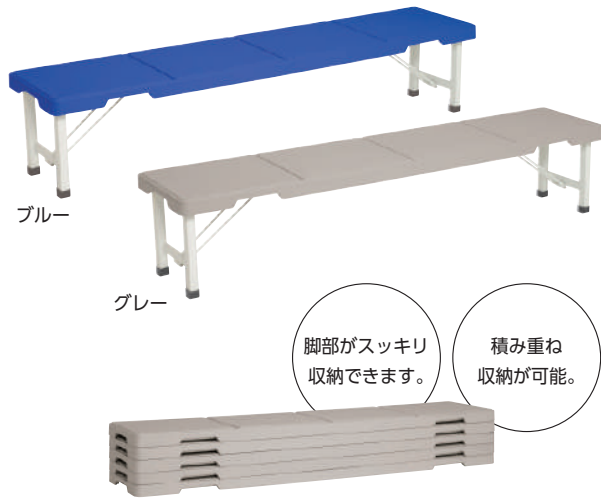

### 樹脂製ベンチ(脚部折りたたみ式)

ブルー

グレー

脚部がスッキリ  
収納できます。

積み重ね  
収納が可能。

### おすすめポイント

- 落ち着いた質感で、様々なシーンで活躍する折りたたみベンチです。脚部を折りたたむとフラットになり、積み重ねてすっきり収納できます。
- 商業施設、一般店舗、学校関係、イベント会場や遊園地の休憩コーナーなどに。

型番	BC-305-518
使用時サイズ(mm)	約W1800×H365×D400
収納時サイズ(mm)	約W1800×H55×D400
材質	座部：ポリエチレン フレーム：スチール角パイプに粉体塗装
色	ブルー・グレー
質量(kg)	約15

### 樹脂ベンチ背なしECO

再生樹脂を利用したリサイクル仕様のベンチ。公園などの屋外での使用にも適しています。

型番	YB-96L-PC
サイズ(mm)	W1500×H400×D400
材質	座部：再生PVC95%、アクリル樹脂5% フレーム：スチールパイプメラミン焼付
色	座部：ブルー フレーム：ホワイト
質量(kg)	約11

型番	YB-97L-PC
サイズ(mm)	W1800×H400×D400
材質	座部：再生PVC95%、アクリル樹脂5% フレーム：スチールパイプメラミン焼付
色	座部：ブルー フレーム：ホワイト
質量(kg)	約14

### 樹脂ベンチ背付ECO

型番	YB-94Z-PC
サイズ(mm)	W1500×H700×D500
材質	背・座部：再生PVC95%、アクリル樹脂5% フレーム：スチールパイプメラミン焼付
色	背・座部：ブルー フレーム：ホワイト
質量(kg)	約15

型番	YB-95Z-PC
サイズ(mm)	W1800×H700×D500
材質	背・座部：再生PVC95%、アクリル樹脂5% フレーム：スチールパイプメラミン焼付
色	背・座部：ブルー フレーム：ホワイト
質量(kg)	約18