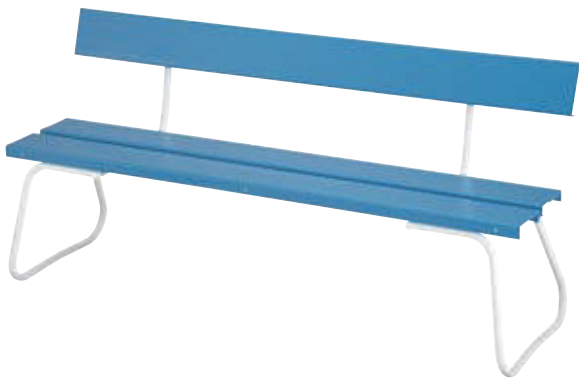

### 樹脂製ベンチ(脚部折りたたみ式)

ブルー

グレー

脚部がスッキリ  
収納できます。

積み重ね  
収納が可能。

### おすすめポイント

- 落ち着いた質感で、様々なシーンで活躍する折りたたみベンチです。脚部を折りたたむとフラットになり、積み重ねてすっきり収納できます。
- 商業施設、一般店舗、学校関係、イベント会場や遊園地の休憩コーナーなどに。

型番	BC-305-518
使用時サイズ(mm)	約W1800×H365×D400
収納時サイズ(mm)	約W1800×H55×D400
材質	座部：ポリエチレン フレーム：スチール角パイプに粉体塗装
色	ブルー・グレー
質量(kg)	約15

### 樹脂ベンチ背なしECO

再生樹脂を利用したリサイクル仕様のベンチ。公園などの屋外での使用にも適しています。

型番	YB-96L-PC
サイズ(mm)	W1500×H400×D400
材質	座部：再生PVC95%、アクリル樹脂5% フレーム：スチールパイプメラミン焼付
色	座部：ブルー フレーム：ホワイト
質量(kg)	約11

型番	YB-97L-PC
サイズ(mm)	W1800×H400×D400
材質	座部：再生PVC95%、アクリル樹脂5% フレーム：スチールパイプメラミン焼付
色	座部：ブルー フレーム：ホワイト
質量(kg)	約14

### 樹脂ベンチ背付ECO

型番	YB-94Z-PC
サイズ(mm)	W1500×H700×D500
材質	背・座部：再生PVC95%、アクリル樹脂5% フレーム：スチールパイプメラミン焼付
色	背・座部：ブルー フレーム：ホワイト
質量(kg)	約15

型番	YB-95Z-PC
サイズ(mm)	W1800×H700×D500
材質	背・座部：再生PVC95%、アクリル樹脂5% フレーム：スチールパイプメラミン焼付
色	背・座部：ブルー フレーム：ホワイト
質量(kg)	約18