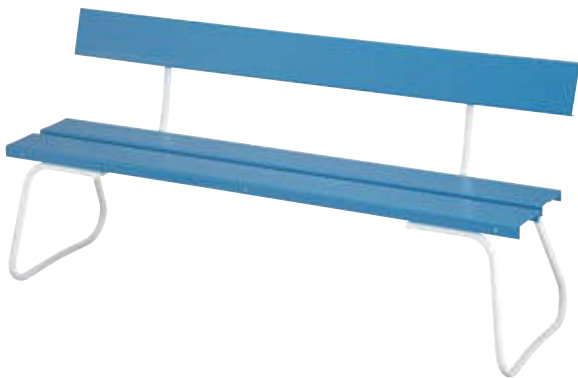

ベンチ

樹脂製ベンチ(脚部折りたたみ式)

ブルー

グレー

脚部がスッキリ
収納できます。

積み重ね
収納が可能。

おすすめポイント

- 落ち着いた質感で、様々なシーンで活躍する折りたたみベンチです。脚部を折りたたむとフラットになり、積み重ねてすっきり収納できます。
- 商業施設、一般店舗、学校関係、イベント会場や遊園地の休憩コーナーなどに。

型番	BC-305-518
使用時サイズ(mm)	約W1800×H365×D400
収納時サイズ(mm)	約W1800×H55×D400
材質	座部：ポリエチレン フレーム：スチール角パイプに粉体塗装
色	ブルー・グレー
質量(kg)	約15

※ご注文の際は色の指定をして下さい。

樹脂ベンチ背なしECO

再生樹脂を利用したリサイクル仕様のベンチ。公園などの屋外での使用にも適しています。

型番	YB-96L-PC
サイズ(mm)	W1500×H400×D400
材質	座部：再生PVC95%、アクリル樹脂5% フレーム：スチールパイプメラミン焼付
色	座部：ブルー フレーム：ホワイト
質量(kg)	約11

型番	YB-97L-PC
サイズ(mm)	W1800×H400×D400
材質	座部：再生PVC95%、アクリル樹脂5% フレーム：スチールパイプメラミン焼付
色	座部：ブルー フレーム：ホワイト
質量(kg)	約14

樹脂ベンチ背付ECO

型番	YB-94Z-PC
サイズ(mm)	W1500×H700×D500
材質	背・座部：再生PVC95%、アクリル樹脂5% フレーム：スチールパイプメラミン焼付
色	背・座部：ブルー フレーム：ホワイト
質量(kg)	約15

型番	YB-95Z-PC
サイズ(mm)	W1800×H700×D500
材質	背・座部：再生PVC95%、アクリル樹脂5% フレーム：スチールパイプメラミン焼付
色	背・座部：ブルー フレーム：ホワイト
質量(kg)	約18

- 別売品
安全性が高い、ケガを防止するキャップ。
樹脂ベンチ用キャップ
○樹脂ベンチECO用

電光標示盤
信号機
満空表示器

LED警告灯
LED工事灯
LED矢印板
LEDチューブ
回転灯