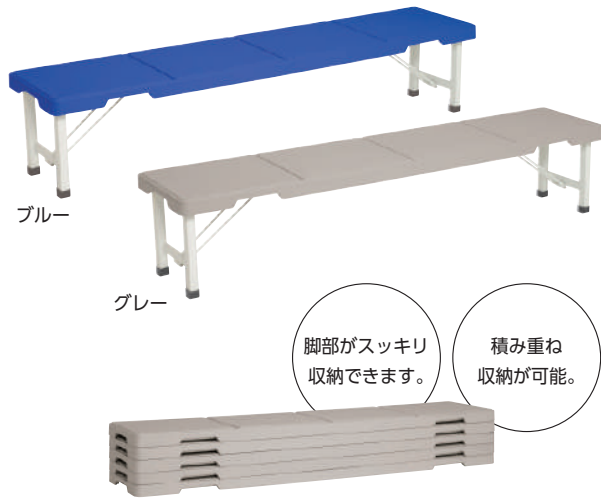

ベンチ

樹脂製ベンチ(脚部折りたたみ式)

ブルー

グレー

脚部がスッキリ
収納できます。

積み重ね
収納が可能。

おすすめポイント

- 落ち着いた質感で、様々なシーンで活躍する折りたたみベンチです。脚部を折りたたむとフラットになり、積み重ねてすっきり収納できます。
- 商業施設、一般店舗、学校関係、イベント会場や遊園地の休憩コーナーなどに。

型番	BC-305-518
使用時サイズ(mm)	約W1800×H365×D400
収納時サイズ(mm)	約W1800×H55×D400
材質	座部：ポリエチレン フレーム：スチール角パイプに粉体塗装
色	ブルー・グレー
質量(kg)	約15

※ご注文の際は色の指定をして下さい。

樹脂ベンチ背なしECO

再生樹脂を利用したリサイクル仕様のベンチ。公園などの屋外での使用にも適しています。

型番	YB-96L-PC
サイズ(mm)	W1500×H400×D400
材質	座部：再生PVC95%、アクリル樹脂5% フレーム：スチールパイプメラミン焼付
色	座部：ブルー フレーム：ホワイト
質量(kg)	約11

型番	YB-97L-PC
サイズ(mm)	W1800×H400×D400
材質	座部：再生PVC95%、アクリル樹脂5% フレーム：スチールパイプメラミン焼付
色	座部：ブルー フレーム：ホワイト
質量(kg)	約14

樹脂ベンチ背付ECO

型番	YB-94Z-PC
サイズ(mm)	W1500×H700×D500
材質	背・座部：再生PVC95%、アクリル樹脂5% フレーム：スチールパイプメラミン焼付
色	背・座部：ブルー フレーム：ホワイト
質量(kg)	約15

型番	YB-95Z-PC
サイズ(mm)	W1800×H700×D500
材質	背・座部：再生PVC95%、アクリル樹脂5% フレーム：スチールパイプメラミン焼付
色	背・座部：ブルー フレーム：ホワイト
質量(kg)	約18

- 別売品
安全性が高い、ケガを防止するキャップ。
樹脂ベンチ用キャップ
○樹脂ベンチECO用

電光標示盤
信号機
満空表示器

LED警告灯
LED工事灯
LED矢印板
LEDチューブ
回転灯