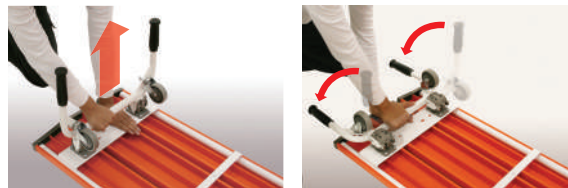

おすすめポイント

- 急病人や災害発生時、自力移動が困難な人々の避難・救助には担架が必要です。様々な場所に設置されているベンチがその役割を果たすことで、迅速な救助活動が可能になります。

型番	BC-309-018
ベンチ時サイズ (mm)	約W1805×H400×D465
担架時サイズ (mm)	約W2090×H190×D465
材質	座面：硬質塩化ビニール、脚：スチールパイプに粉体塗装 ベルト：ポリプロピレン、バックル：POM樹脂
色	ブルー・レスキューオレンジ
質量 (kg)	約17
耐荷重 (目安) (kg)	約100 (担架時)

※ご注文の際は色の指定をして下さい。

「ベンチ」から「担架」にはワンタッチでチェンジできます。