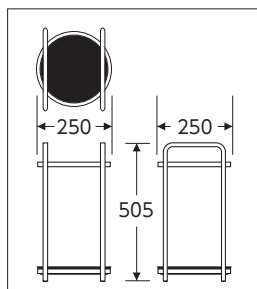

おすすめポイント

- 場所をとらないコンパクト設計の折りたたみ式小型傘立。

型番	UB-282-410-0
材質	本体：スチールにクロームメッキ 受皿：ポリプロピレン (再生樹脂)
サイズ (mm)	約W250×H505×D250
質量 (kg)	約1.6
収納	傘約8~10本立

電光標示盤
信号機
満空表示器

LED警告灯
LED工事灯
LED矢印板
LEDチューブ
回転灯

バルーン投光器
白熱投光器
LED照明
延長コード

フェンス
キャスターゲート
看板
マグネットシート

カラーコーン
コーンバー
矢印板
クッションドラム

ヘルメット
安全ベスト
作業服
安全靴

黒板
ホワイトボード
測量器
スプレーシート

安全掲示板
安全標識
道路標識
腕章・たれ幕

ポストコーン
デリネーター
カーブミラー
バリカー

車両・駐車場用品
コードプロテクター
歩行者マット
ラッシングベルト

区画テープ
すべり止めテープ
反射テープ
クッション

土のう袋
ブルーシート
トラロープ
左官用品

アルミポール
吹流し
テント
アウトドア用品

メガホン
電池
ライト
トランシーバー

防犯用品
防災用品
消火用品
忌避用品

清掃用品
くすかご
ベンチ
景観用品