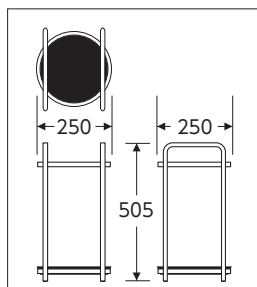

ベンチ

レスキューベンチ(脚部折りたたみ式)

おすすめポイント

- 急病人や災害発生時、自力移動が困難な人々の避難・救助には担架が必要です。様々な場所に設置されているベンチがその役割を果たすことで、迅速な救助活動が可能になります。

型番	BC-309-018
ベンチ時サイズ (mm)	約W1805×H400×D465
担架時サイズ (mm)	約W2090×H190×D465
材質	座面：硬質塩化ビニール、脚：スチールパイプに粉体塗装 ベルト：ポリプロピレン、バックル：POM樹脂
色	ブルー・レスキューオレンジ
質量 (kg)	約17
耐荷重 (目安) (kg)	約100 (担架時)

※ご注文の際は色の指定をして下さい。

「ベンチ」から「担架」にはワンタッチでチェンジできます。

レスキューベンチ(座面取り外し式)

おすすめポイント

- 普段はベンチとして使用でき、急病人や負傷者発生などの緊急事態になると、座面を取り外して担架として活躍します。素早い救助活動が行える新発想のベンチです。

型番	BC-309-118-5
ベンチ時サイズ (mm)	約W1780×H380×D460
担架時サイズ (mm)	約W1780×H81×D430
材質	座面：ポリエチレン、脚：スチールに粉体塗装、 ベルト：ナイロン、バックル：POM樹脂
色	ブルー・レスキューオレンジ
質量 (kg)	ベンチ時：約22.5 担架時：約7.5
耐荷重 (目安) (kg)	約100 (担架時)

※ご注文の際は色の指定をして下さい。

持ち手部分が地面と干渉しません

ミニ傘立R4

8~10本収納

おすすめポイント

- 場所をとらないコンパクト設計の折りたたみ式小型傘立。

型番	UB-282-410-0
材質	本体：スチールにクロームメッキ 受皿：ポリプロピレン (再生樹脂)
サイズ (mm)	約W250×H505×D250
質量 (kg)	約1.6
収納	傘約8~10本立

電光標示盤
信号機
満空表示器