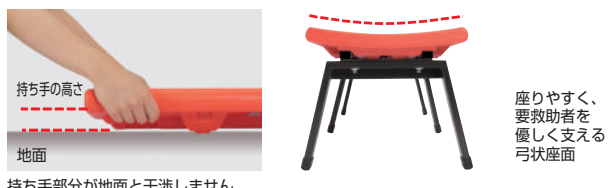

ベンチ

レスキューベンチ(脚部折りたたみ式)

おすすめポイント

- 急病人や災害発生時、自力移動が困難な人々の避難・救助には担架が必要です。様々な場所に設置されているベンチがその役割を果たすことで、迅速な救助活動が可能になります。

型番	BC-309-018
ベンチ時サイズ (mm)	約W1805×H400×D465
担架時サイズ (mm)	約W2090×H190×D465
材質	座面：硬質塩化ビニール、脚：スチールパイプに粉体塗装 ベルト：ポリプロピレン、バックル：POM樹脂
色	ブルー・レスキューオレンジ
質量 (kg)	約17
耐荷重 (目安) (kg)	約100 (担架時)

※ご注文の際は色の指定をして下さい。

「ベンチ」から「担架」にはワンタッチでチェンジできます。

レスキューベンチ(座面取り外し式)

おすすめポイント

- 普段はベンチとして使用でき、急病人や負傷者発生などの緊急事態になると、座面を取り外して担架として活躍します。素早い救助活動が行える新発想のベンチです。

型番	BC-309-118-5
ベンチ時サイズ (mm)	約W1780×H380×D460
担架時サイズ (mm)	約W1780×H81×D430
材質	座面：ポリエチレン、脚：スチールに粉体塗装、 ベルト：ナイロン、バックル：POM樹脂
色	ブルー・レスキューオレンジ
質量 (kg)	ベンチ時：約22.5 担架時：約7.5
耐荷重 (目安) (kg)	約100 (担架時)

※ご注文の際は色の指定をして下さい。

持ち手部分が地面と干渉しません

ミニ傘立R4

8~10本収納

おすすめポイント

- 場所をとらないコンパクト設計の折りたたみ式小型傘立。

型番	UB-282-410-0
材質	本体：スチールにクロームメッキ 受皿：ポリプロピレン (再生樹脂)
サイズ (mm)	約W250×H505×D250
質量 (kg)	約1.6
収納	傘約8~10本立

電光標示盤
信号機
満空表示器