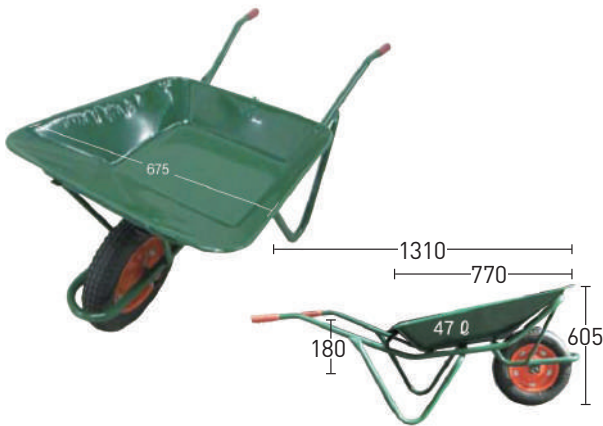

台車

おすすめポイント

- 重い荷物を運ぶのに便利です。折り畳みできるのでトラックに積んで持ち運びできます。

型番	台車	
商品番号	3133	3132
サイズ	大	小
耐荷重 (kg)	200	100

台車(大)

台車(小)

カート車/2才

おすすめポイント

- 土やセメントなどのかさの低い物を入れて運ぶのに使います。

型番	カート車/2才
商品番号	893
サイズ	浅型
容量 (L)	約47

タイヤ

ノーパンクタイヤ

型番	ノーパンクタイヤ
商品番号	1210

スペアタイヤ

型番	スペアタイヤ
商品番号	1118

○ウレタン充填でパンクしません。カート車を長期間保管するときは、タイヤを地面に着けないでください。