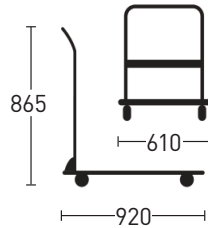

台車

おすすめポイント

- 重い荷物を運ぶのに便利です。折り畳みできるのでトラックに積んで持ち運びできます。

型番	台車	
商品番号	3133	3132
サイズ	大	小
耐荷重 (kg)	200	100

台車(大)

台車(小)

カート車/2才

おすすめポイント

- 土やセメントなどのかさの低い物を入れて運ぶのに使います。

型番	カート車/2才
商品番号	893
サイズ	浅型
容量 (L)	約47

タイヤ

ノーパンクタイヤ

型番	ノーパンクタイヤ
商品番号	1210

スペアタイヤ

型番	スペアタイヤ
商品番号	1118

○ウレタン充填でパンクしません。カート車を長期間保管するときは、タイヤを地面に着けないでください。