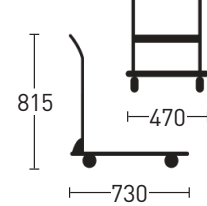

台車

おすすめポイント

- 重い荷物を運ぶのに便利です。折り畳みできるのでトラックに積んで持ち運びできます。

型番	台車	
商品番号	3133	3132
サイズ	大	小
耐荷重 (kg)	200	100

台車(大)

台車(小)

カート車/2才

おすすめポイント

- 土やセメントなどのかさの低い物を入れて運ぶのに使います。

型番	カート車/2才
商品番号	893
サイズ	浅型
容量 (L)	約47

タイヤ

ノーパンクタイヤ

型番	ノーパンクタイヤ
商品番号	1210

スペアタイヤ

型番	スペアタイヤ
商品番号	1118

○ウレタン充填でパンクしません。カート車を長期間保管するときは、タイヤを地面に着けないでください。