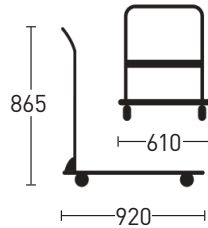

## 台車

### おすすめポイント

- 重い荷物を運ぶのに便利です。折り畳みできるのでトラックに積んで持ち運びできます。

型番	台車	
商品番号	3133	3132
サイズ	大	小
耐荷重 (kg)	200	100

台車(大)

台車(小)

### おすすめポイント

- 土やセメントなどのかさの低い物を入れて運ぶのに使います。

型番	カート車/2才
商品番号	893
サイズ	浅型
容量 (L)	約47