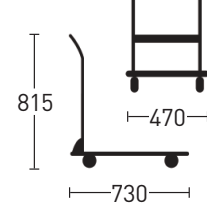

### おすすめポイント

- 重い荷物を運ぶのに便利です。折り畳みできるのでトラックに積んで持ち運びできます。

型番	台車	
商品番号	3133	3132
サイズ	大	小
耐荷重 (kg)	200	100

台車(大)

台車(小)

## カート車/2才

### おすすめポイント

- 土やセメントなどのかさの低い物を入れて運ぶのに使います。

型番	カート車/2才
商品番号	893
サイズ	浅型
容量 (L)	約47