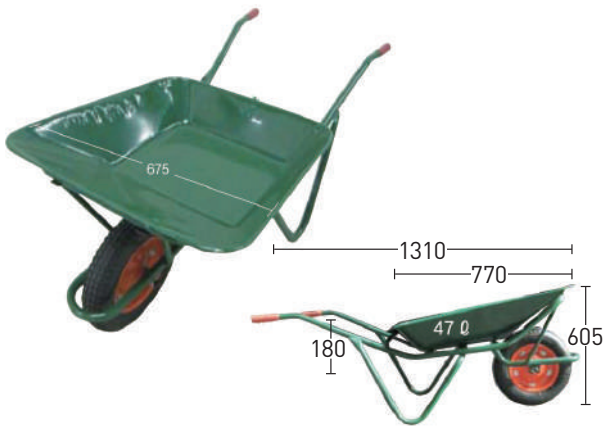

## 台車

### おすすめポイント

- 重い荷物を運ぶのに便利です。折り畳みできるのでトラックに積んで持ち運びできます。

型番	台車	
商品番号	3133	3132
サイズ	大	小
耐荷重 (kg)	200	100

台車(大)

台車(小)

## カート車/2才

### おすすめポイント

- 土やセメントなどのかさの低い物を入れて運ぶのに使います。

型番	カート車/2才
商品番号	893
サイズ	浅型
容量 (L)	約47