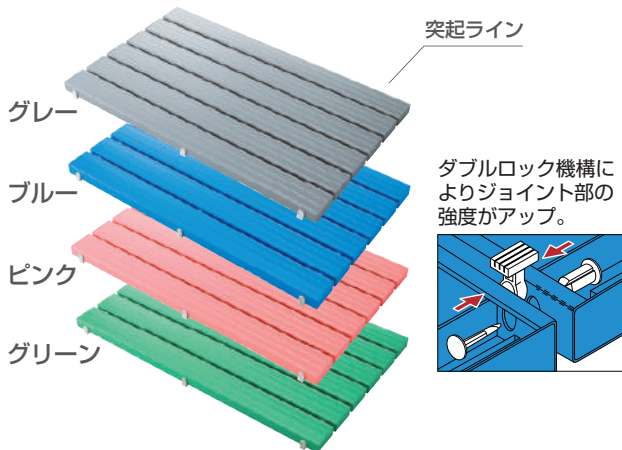

【仕様】
上部踏板
(430mm×160mm)
開き角度75°
縦パイプ STKM28.6φ×1.6mm
横パイプ STKM22.2φ×1.6mm
塗装(オレンジ)
又は亜鉛ドブメッキ

SKタイプ
(パイプ架台)

【仕様】
(塗装品)
縦パイプSTKM28.6φ×1.2mm
横パイプSTKM22.2φ×1.2mm
(メッキ品)
縦パイプSTKM28.6φ×1.6mm
横パイプSTKM22.2φ×1.6mm

おすすめポイント

■安価で安全です。

型番	高さ(mm)	質量(塗装) (kg)	質量(ドブメッキ) (kg)
MK-3	900	6	6
MK-4	1200	8	9
MK-6	1800	11.5	13
MK-7.5	2250	14.5	16
MK-9	2700	17	18

※単品使用不可

おすすめポイント

■足場板3点支持で作業床として使用可能です。

型番	高さ(mm)	質量(塗装) (kg)	質量(ドブメッキ) (kg)
SK-3	900	4.5	5.5
SK-4	1200	5	7.5
SK-6	1800	8	10
SK-7.5	2250	11	13
SK-9	2700	13.5	15

※単品使用不可

YSカラスノコ

おすすめポイント

■抗菌・防カビ加工を施し、長く衛生的に使えます。
■エンドキャップ付きでさらに安全になりました。

型番	サイズ(mm)	材質	質量 (kg)	厚み (mm)	色	梱包数
F-115-3-A	600×856	PVC 抗菌防カビ剤 配合	約4.9	48	グレー ブルー ピンク グリーン	3セット
F-115-3-B	600×956		約5.4			
F-115-3-C	600×1056		約5.9			
F-115-3-D	600×1156		約6.4			
F-115-3-L	600×1806		約9.6			