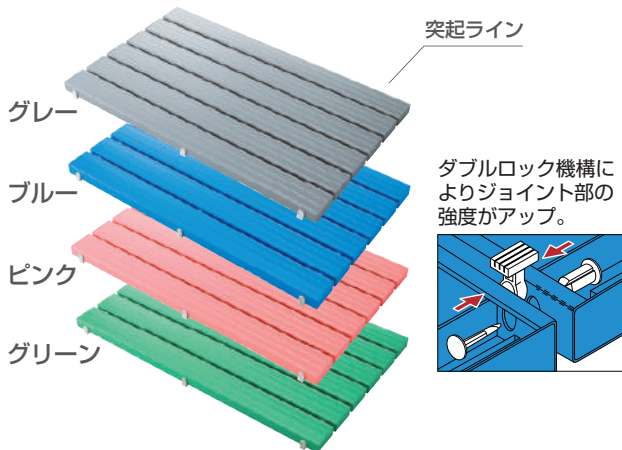

【仕様】
上部踏板
(430mm×160mm)
開き角度75°
縦パイプ STKM28.6φ×1.6mm
横パイプ STKM22.2φ×1.6mm
塗装(オレンジ)
又は亜鉛ドブメッキ

SKタイプ
(パイプ架台)

【仕様】
(塗装品)
縦パイプSTKM28.6φ×1.2mm
横パイプSTKM22.2φ×1.2mm
(メッキ品)
縦パイプSTKM28.6φ×1.6mm
横パイプSTKM22.2φ×1.6mm

おすすめポイント

■安価で安全です。

型番	高さ(mm)	質量(塗装) (kg)	質量(ドブメッキ) (kg)
MK-3	900	6	6
MK-4	1200	8	9
MK-6	1800	11.5	13
MK-7.5	2250	14.5	16
MK-9	2700	17	18

※単品使用不可

おすすめポイント

■足場板3点支持で作業床として使用可能です。

型番	高さ(mm)	質量(塗装) (kg)	質量(ドブメッキ) (kg)
SK-3	900	4.5	5.5
SK-4	1200	5	7.5
SK-6	1800	8	10
SK-7.5	2250	11	13
SK-9	2700	13.5	15

※単品使用不可

YSカラスノコ

おすすめポイント

- 抗菌・防カビ加工を施し、長く衛生的に使えます。
- エンドキャップ付きでさらに安全になりました。

型番	サイズ(mm)	材質	質量 (kg)	厚み (mm)	色	梱包数
F-115-3-A	600×856	抗菌防カビ剤 配合	約4.9	48	グレー ブルー ピンク グリーン	3セット
F-115-3-B	600×956		約5.4			
F-115-3-C	600×1056		約5.9			
F-115-3-D	600×1156		約6.4			
F-115-3-L	600×1806		約9.6			