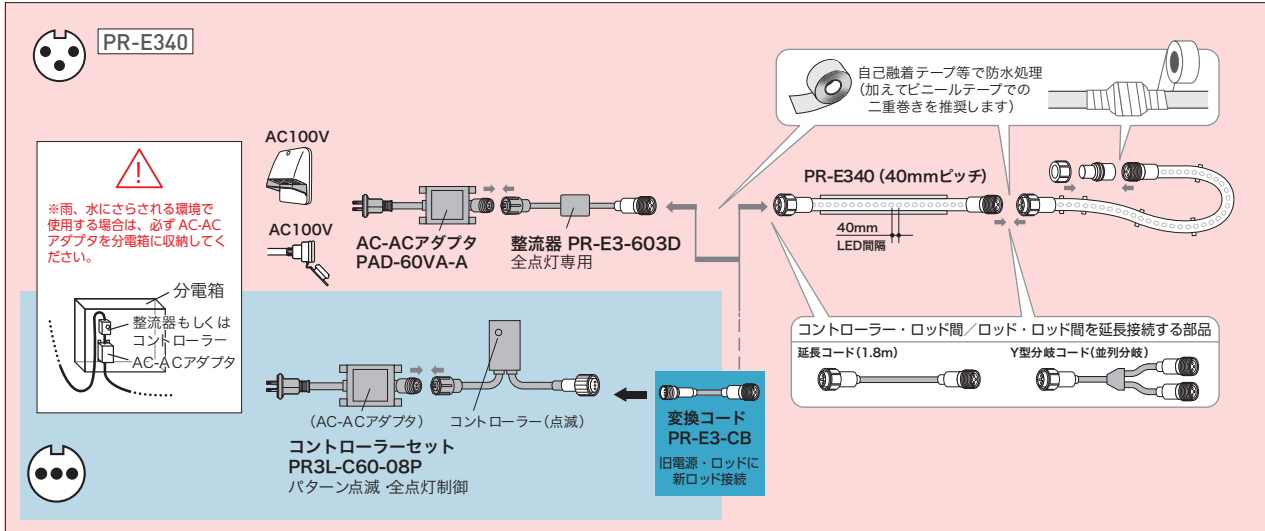

LEDソフトネオン

使い方

- LEDソフトネオンは単独では光りません。図のように他の部品と組み合わせて使用します。
- 別売の整流器(全点灯)、もしくはコントローラー(点滅・全点灯)が必要となります。
- 変換コードの使用で新旧ソフトネオンの互換が可能です。

コントローラー・アクセサリ

PR-E340 共通部品 ※新ロッドを点滅させる場合、下記コントローラーセット PR3L-C60-08P と変換コード PR-E3-CB が必要となります。

姿図	特長	品名	型番
	AC-AC絶縁トランス方式 定格容量: 60VA 最大2次電流: 2.5A 定格一次電圧: AC100V 定格2次電圧: AC24V アースなし2極プラグ トランス外部寸: 103×65×74mm 長さ: 1.8m 質量: 1.5kg	AC-ACアダプタ (60VA)	PAD-60VA-A
	点滅制御: 全点灯 整流器外寸: 105×62×35mm 質量: 300g 入力コード: 各約1.8m ※上記AC-ACアダプタPAD-60VA-Aと併用	整流器(※)	PR-E3-603D
	整流器・ロッドの出力側を2系統に並列分岐 長さ: 1.2m	Y型分岐コード	PR-E3-Y12
	整流器・ロッドの出力側の延長 長さ: 1.8m	延長コード	PR-E3-L18
	感電防止用終端キャップ(ロッドには付属、追加用) 2個入	エンドキャップ	PR-E3-EC

新旧ソフトネオン変換コード コネクタ形状の異なる新旧ソフトネオン互換用変換コード

姿図	特長	品名	型番
	従来品コントローラー・整流器・ロッド(PR3L-C60-08P)に 新ロッド(PR-E340)を接続可能 約0.2m	変換コードB	PR-E3-CB

共通部品

姿図	特長	品名	型番
	点滅制御: 8種類の点滅パターン(全点灯含む) 周波数: 50/60Hz 定格入力電圧: AC21.6~26.4V 最大出力容量: 60VA 最大出力電圧: DC24V 最大出力電流: 2.5A トランス部外寸: 93×62×70mm 質量: 1.5kg 電源コード: 約1.8m コントローラー外寸: 105×62×35mm 質量: 400g 入力コード: 各約1.8m	コントローラー (セット)	PR3L-C60-08P

オプション

姿図	特長	品名	型番
	●LEDソフトネオン固定用のU字型クリップ。木ネジ、釘止めが可能 ●20個入	クリップ (20個)	PCK-C13
	●LEDソフトネオンロッドを、モールの溝に収めて直線的に配置できる。 木ネジ、釘止めが可能 ●長さ: 約1.8m	チャンネルモール (1.8m)	PCK-CH18

電光標示盤
信号機
満空表示器

LED警告灯
LED工事灯
LED矢印板
LEDチューブ
回転灯