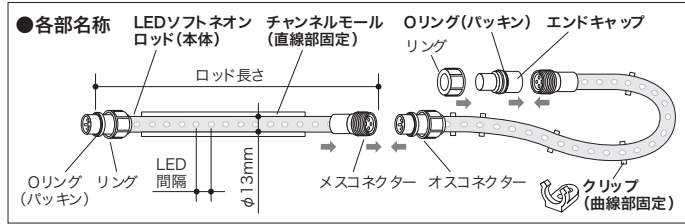

LEDソフトネオン

使い方

- LEDソフトネオンは単独では光りません。図のように他の部品と組み合わせて使用します。
- 別売の整流器(全点灯)、もしくはコントローラー(点滅・全点灯)が必要となります。
- 変換コードの使用で新旧ソフトネオンの互換が可能です。

コントローラー・アクセサリ

PR-E340 共通部品 ※新ロッドを点滅させる場合、下記コントローラーセット PR3L-C60-08P と変換コード PR-E3-CB が必要となります。

姿図	特長	品名	型番
	AC-AC絶縁トランス方式 定格容量: 60VA 最大2次電流: 2.5A 定格一次電圧: AC100V 定格2次電圧: AC24V アースなし2極プラグ トランス外部寸: 103×65×74mm 長さ: 1.8m 質量: 1.5kg	AC-ACアダプタ (60VA)	PAD-60VA-A
	点滅制御: 全点灯 整流器外寸: 105×62×35mm 質量: 300g 入力コード: 各約1.8m ※上記AC-ACアダプタPAD-60VA-Aと併用	整流器(※)	PR-E3-603D
	整流器・ロッドの出力側を2系統に並列分岐 長さ: 1.2m	Y型分岐コード	PR-E3-Y12
	整流器・ロッドの出力側の延長 長さ: 1.8m	延長コード	PR-E3-L18
	感電防止用終端キャップ(ロッドには付属、追加用) 2個入	エンドキャップ	PR-E3-EC

新旧ソフトネオン変換コード コネクタ形状の異なる新旧ソフトネオン互換用変換コード

姿図	特長	品名	型番
	従来品コントローラー・整流器・ロッド(PR3L-C60-08P)に 新ロッド(PR-E340)を接続可能 約0.2m	変換コードB	PR-E3-CB

共通部品

姿図	特長	品名	型番
	点滅制御: 8種類の点滅パターン(全点灯含む) 周波数: 50/60Hz 定格入力電圧: AC21.6~26.4V 最大出力容量: 60VA 最大出力電圧: DC24V 最大出力電流: 2.5A トランス部外寸: 93×62×70mm 質量: 1.5kg 電源コード: 約1.8m コントローラー外寸: 105×62×35mm 質量: 400g 入力コード: 各約1.8m	コントローラー (セット)	PR3L-C60-08P

オプション

姿図	特長	品名	型番
	●LEDソフトネオン固定用のU字型クリップ。木ネジ、釘止めが可能 ●20個入	クリップ (20個)	PCK-C13
	●LEDソフトネオンロッドを、モールの溝に収めて直線的に配置できる。 木ネジ、釘止めが可能 ●長さ: 約1.8m	チャンネルモール (1.8m)	PCK-CH18

電光標示盤
信号機
満空表示器

LED警告灯
LED工事灯
LED矢印板
LEDチューブ
回転灯