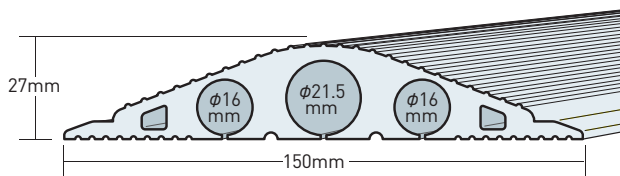

## ソフトカラープロテクター(透明)

※LEDソフトネオン収納時車両による踏み付け不可

※ケミカルライト収納時、液漏れ注意

### おすすめポイント

- 半透明素材により、収納物が透けて見えます。
- 電線の収納保護はもちろん、チューブライト、ケミカルライト※等を収納することで、夜間・暗所での注意喚起に、イルミネーションの床面配置にも使用可能。
- 底面スリットから、簡単に電線の挿入が可能。
- 滑りにくい底面形状により、固定なしでもOK、両面テープや釘での固定も可能。

※ケミカルライトを使用する際は、踏みつけによる破損により、液漏れ等が発生する事がありますので、ご注意ください。

### おすすめポイント

- 半透明だから、ケーブル保護&注意喚起のダブル効果。
- マットの下に注意喚起POPを敷けば文字も読める。
- 設置・移動・運搬が容易。軟質素材なので曲げて収納可能。
- 上下面の滑り止め凸部&下面中央部特殊形状により横ズレ・スベりに強い。
- 仮設ケーブル配線時の安全な通路の確保とケーブル保護に。

型番	JC-10426TR
質量 (kg)	3.5
サイズ (mm)	1000×450
材質	PVC