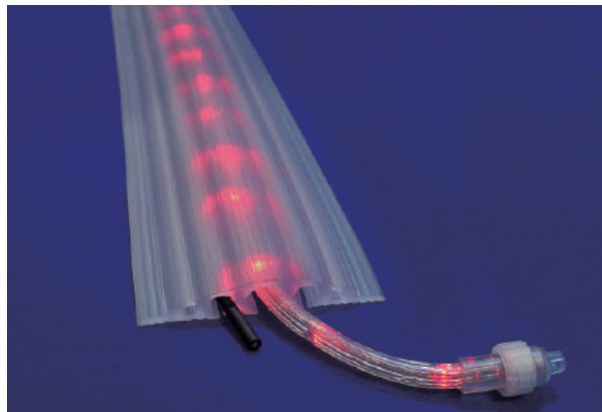

## ソフトカラープロテクター(透明)

※LEDソフトネオン収納時車両による踏み付け不可

※ケミカルライト収納時、液漏れ注意

### おすすめポイント

- 半透明素材により、収納物が透けて見えます。
- 電線の収納保護はもちろん、チューブライト、ケミカルライト※等を収納することで、夜間・暗所での注意喚起に、イルミネーションの床面配置にも使用可能。
- 底面スリットから、簡単に電線の挿入が可能。
- 滑りにくい底面形状により、固定なしでもOK、両面テープや釘での固定も可能。

※ケミカルライトを使用する際は、踏みつけによる破損により、液漏れ等が発生する事がありますので、ご注意ください。

### 【用途】

装飾用点滅灯、コンピュータケーブル、キャプタイヤケーブル、VVFケーブル等を保護し、舗道、ホテル、病院、店舗、オフィス、展示会場等、あらゆる人の集まる場所でご使用いただけます。

### おすすめポイント

- 半透明だから、ケーブル保護&注意喚起のダブル効果。
- マットの下に注意喚起POPを敷けば文字も読める。
- 設置・移動・運搬が容易。軟質素材なので曲げて収納可能。
- 上下面の滑り止め凸部&下面中央部特殊形状により横ズレ・スベりに強い。
- 仮設ケーブル配線時の安全な通路の確保とケーブル保護に。

型番	JC-10426TR
質量 (kg)	3.5
サイズ (mm)	1000×450
材質	PVC