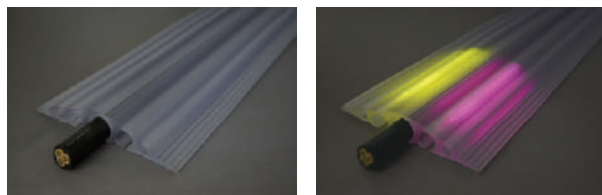

## ソフトカラープロテクター(透明)

※LEDソフトネオン収納時車両による踏み付け不可

※ケミカルライト収納時、液漏れ注意

### おすすめポイント

- 半透明素材により、収納物が透けて見えます。
- 電線の収納保護はもちろん、チューブライト、ケミカルライト※等を収納することで、夜間・暗所での注意喚起に、イルミネーションの床面配置にも使用可能。
- 底面スリットから、簡単に電線の挿入が可能。
- 滑りにくい底面形状により、固定なしでもOK、両面テープや釘での固定も可能。

※ケミカルライトを使用する際は、踏みつけによる破損により、液漏れ等が発生する事がありますので、ご注意ください。

### 【用途】

装飾用点滅灯、コンピュータケーブル、キャプタイヤケーブル、VVFケーブル等を保護し、舗道、ホテル、病院、店舗、オフィス、展示会場等、あらゆる人の集まる場所でご使用いただけます。

### おすすめポイント

- 半透明だから、ケーブル保護&注意喚起のダブル効果。
- マットの下に注意喚起POPを敷けば文字も読める。
- 設置・移動・運搬が容易。軟質素材なので曲げて収納可能。
- 上下面の滑り止め凸部&下面中央部特殊形状により横ズレ・スベりに強い。
- 仮設ケーブル配線時の安全な通路の確保とケーブル保護に。

型番	JC-10426TR
質量 (kg)	3.5
サイズ (mm)	1000×450
材質	PVC