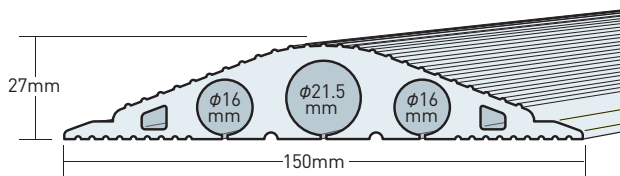

ソフトカラープロテクター(透明)

※LEDソフトネオン収納時車両による踏み付け不可

※ケミカルライト収納時、液漏れ注意

おすすめポイント

- 半透明素材により、収納物が透けて見えます。
- 電線の収納保護はもちろん、チューブライト、ケミカルライト※等を収納することで、夜間・暗所での注意喚起に、イルミネーションの床面配置にも使用可能。
- 底面スリットから、簡単に電線の挿入が可能。
- 滑りにくい底面形状により、固定なしでもOK、両面テープや釘での固定も可能。

※ケミカルライトを使用する際は、踏みつけによる破損により、液漏れ等が発生する事がありますので、ご注意ください。

【用途】

装飾用点滅灯、コンピュータケーブル、キャプタイヤケーブル、VVFケーブル等を保護し、舗道、ホテル、病院、店舗、オフィス、展示会場等、あらゆる人の集まる場所でご使用いただけます。

【収納可能物】

センター部 φ21mm以下の電線、装飾用点滅灯(※)
 (普通自動車荷重時: φ12mm以下の電線)
 両サイド部 φ16mm以下の電線、装飾用点滅灯(※)
 (普通自動車荷重時: φ10mm以下の電線)
 ※装飾用点滅灯収納時は車両による踏み付け不可

型番	SFP-1521TR	SFP-1521STR
質量 (kg)	10.8	5.4
長さ (m)	5	2.5
材質	PVC	
耐荷重 (kg)	500	

ケーブルマット(透明)

※注意喚起POPは付属していません。

φ30mmまでのケーブルに対応

おすすめポイント

- 半透明だから、ケーブル保護&注意喚起のダブル効果。
- マットの下に注意喚起POPを敷けば文字も読める。
- 設置・移動・運搬が容易。軟質素材なので曲げて収納可能。
- 上下面の滑り止め凸部&下面中央部特殊形状により横ズレ・スベりに強い。
- 仮設ケーブル配線時の安全な通路の確保とケーブル保護に。

型番	JC-10426TR
質量 (kg)	3.5
サイズ (mm)	1000×450
材質	PVC

電光標示盤
信号機
満空表示器

LED警告灯
LED工事灯
LED矢印板
LEDチューブ
回転灯

バルーン投光器
白熱投光器
LED照明
延長コード

フェンス
キャスターゲート
看板
マグネットシート

カラーコーン
コーンパー
矢印板
クッションドラム

ヘルメット
安全ベスト
作業服
安全靴

黒板
ホワイトボード
測量器
スプレーシート