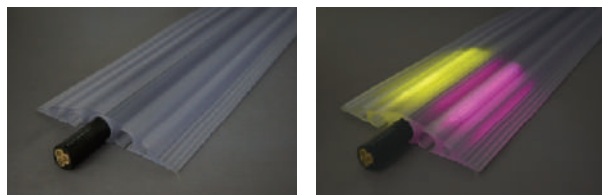

ソフトカラープロテクター(透明)

※LEDソフトネオン収納時車両による踏み付け不可

※ケミカルライト収納時、液漏れ注意

おすすめポイント

- 半透明素材により、収納物が透けて見えます。
- 電線の収納保護はもちろん、チューブライト、ケミカルライト※等を収納することで、夜間・暗所での注意喚起に、イルミネーションの床面配置にも使用可能。
- 底面スリットから、簡単に電線の挿入が可能。
- 滑りにくい底面形状により、固定なしでもOK、両面テープや釘での固定も可能。

※ケミカルライトを使用する際は、踏みつけによる破損により、液漏れ等が発生する事がありますので、ご注意ください。

【用途】

装飾用点滅灯、コンピュータケーブル、キャプタイヤケーブル、VVFケーブル等を保護し、舗道、ホテル、病院、店舗、オフィス、展示会場等、あらゆる人の集まる場所でご使用いただけます。

【収納可能物】

センター部 φ21mm以下の電線、装飾用点滅灯(※)
 (普通自動車荷重時: φ12mm以下の電線)
 両サイド部 φ16mm以下の電線、装飾用点滅灯(※)
 (普通自動車荷重時: φ10mm以下の電線)
 ※装飾用点滅灯収納時は車両による踏み付け不可

型番	SFP-1521TR	SFP-1521STR
質量 (kg)	10.8	5.4
長さ (m)	5	2.5
材質	PVC	
耐荷重 (kg)	500	

ケーブルマット(透明)

※注意喚起POPは付属していません。

φ30mmまでのケーブルに対応

おすすめポイント

- 半透明だから、ケーブル保護&注意喚起のダブル効果。
- マットの下に注意喚起POPを敷けば文字も読める。
- 設置・移動・運搬が容易。軟質素材なので曲げて収納可能。
- 上下面の滑り止め凸部&下面中央部特殊形状により横ズレ・スベりに強い。
- 仮設ケーブル配線時の安全な通路の確保とケーブル保護に。

型番	JC-10426TR
質量 (kg)	3.5
サイズ (mm)	1000×450
材質	PVC

電光標示盤
信号機
満空表示器

LED警告灯
LED工事灯
LED矢印板
LEDチューブ
回転灯

バルーン投光器
白熱投光器
LED照明
延長コード

フェンス
キャスターゲート
看板
マグネットシート

カラーコーン
コーンパー
矢印板
クッションドラム

ヘルメット
安全ベスト
作業服
安全靴

黒板
ホワイトボード
測量器
スプレーシート