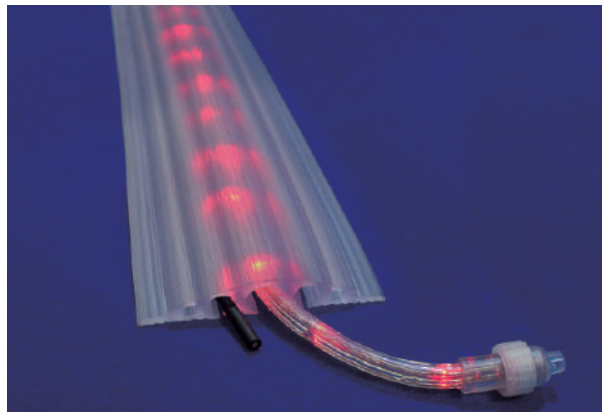

ソフトカラープロテクター(透明)

※LEDソフトネオン収納時車両による踏み付け不可

※ケミカルライト収納時、液漏れ注意

おすすめポイント

- 半透明素材により、収納物が透けて見えます。
- 電線の収納保護はもちろん、チューブライト、ケミカルライト※等を収納することで、夜間・暗所での注意喚起に、イルミネーションの床面配置にも使用可能。
- 底面スリットから、簡単に電線の挿入が可能。
- 滑りにくい底面形状により、固定なしでもOK、両面テープや釘での固定も可能。

※ケミカルライトを使用する際は、踏みつけによる破損により、液漏れ等が発生する事がありますので、ご注意ください。

【用途】

装飾用点滅灯、コンピュータケーブル、キャプタイヤケーブル、VVFケーブル等を保護し、舗道、ホテル、病院、店舗、オフィス、展示会場等、あらゆる人の集まる場所でご使用いただけます。

【収納可能物】

センター部 φ21mm以下の電線、装飾用点滅灯(※)
 (普通自動車荷重時: φ12mm以下の電線)
 両サイド部 φ16mm以下の電線、装飾用点滅灯(※)
 (普通自動車荷重時: φ10mm以下の電線)
 ※装飾用点滅灯収納時は車両による踏み付け不可

型番	SFP-1521TR	SFP-1521STR
質量 (kg)	10.8	5.4
長さ (m)	5	2.5
材質	PVC	
耐荷重 (kg)	500	

ケーブルマット(透明)

※注意喚起POPは付属していません。

φ30mmまでのケーブルに対応

おすすめポイント

- 半透明だから、ケーブル保護&注意喚起のダブル効果。
- マットの下に注意喚起POPを敷けば文字も読める。
- 設置・移動・運搬が容易。軟質素材なので曲げて収納可能。
- 上下面の滑り止め凸部&下面中央部特殊形状により横ズレ・スベりに強い。
- 仮設ケーブル配線時の安全な通路の確保とケーブル保護に。

型番	JC-10426TR
質量 (kg)	3.5
サイズ (mm)	1000×450
材質	PVC

電光標示盤
信号機
満空表示器

LED警告灯
LED工事灯
LED矢印板
LEDチューブ
回転灯

バルーン投光器
白熱投光器
LED照明
延長コード

フェンス
キャスターゲート
看板
マグネットシート

カラーコーン
コーンパー
矢印板
クッションドラム

ヘルメット
安全ベスト
作業服
安全靴

黒板
ホワイトボード
測量器
スプレーシート