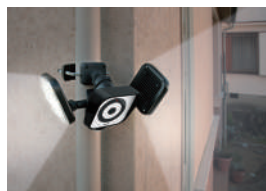

ソーラーセンサーライト

明るさ
110
ルーメン

太陽に向けて
効率よく発電

- ソーラータイプ
- 探知範囲 100m 4m
- 常時点灯 OFF センサー10秒
- ネジ止め
- ハンディライトモード
- 脱着式三脚付
- マグネット付
- 防雨タイプ IP43

おすすめポイント

■ 取り付け自由自在。どこでもソーラーセンサーライト。

型番	ASL-093
サイズ (mm)	本体: W82×H132×D90 どこでもアーム: 130
質量 (g)	本体: 約250 (どこでもアーム除く)
電源	充電電池: ニッケル水素充電電池 (3.6V・500mAh) ※充電電池の交換はできません。 ソーラーパネル: 結晶太陽電池5.5V 0.3W
充電寿命	充放電サイクル約500回 ※「常時点灯モード」で頻繁に使用すると電池寿命は短くなります。
可動範囲	ライト部・ソーラーパネル部: 330° 台座・中央リング部: 360°
探知方式	焦電型赤外線人感センサー
1日点灯回数 (センサーモード)	・春夏秋 平均約80回切 ・冬 平均約50回 (満充電時約380回)
1日連続点灯時間 (常時点灯モード)	・春夏秋 平均約15分 ・冬 平均約10分 (満充電時約60分)
付属品	・金属プレート・取付ネジ・コンクリート用プラグ

センサーライト

明るさ
170
ルーメン

ライトの方向自由自在

- 乾電池
- 探知範囲 100m 4m
- 常時点灯 OFF センサー10秒
- ネジ止め
- ハンディライトモード
- 脱着式三脚付
- マグネット付
- 防雨タイプ IP43

おすすめポイント

■ ライトの方向自由自在。どこでもセンサーライトダブル。

型番	ASL-092
サイズ (mm)	本体: W90×H102×D113 どこでもアーム: 130
質量 (g)	約200 (乾電池・どこでもアーム除く)
電源	アルカリ単三乾電池 3本 (別売)
電池寿命	センサーモード: 約120日 常時点灯モード: 約4.5時間
付属品	・金属プレート・取付ネジ・コンクリート用プラグ

センサーライト(防犯カメラ)

明るさ
1500
ルーメン

カメラ・ライトの
方向自由自在

- 使用環境 屋内 屋外
- 最大録画時間 1.5時間
- 撮影範囲 水平 65° 6m
- 防雨タイプ IP44

おすすめポイント

■ センサーライト×防犯カメラ。
■ 照らす・撮る・見張る トリプル防犯。

型番	C-AC8160
サイズ (mm)	W295×H146×D132
質量 (g)	約860 (クランプ・延長アーム除く)
有効画素数	92万画素 HD (1280×720p)
ファイル形式	AVI (動画のみ・音声なし)
録画時間	1ファイル当たり60秒 (超えると次のファイルを作成)
付属カード	マイクロSDHCカード 8GB
電源	AC100V電源 (コード長: 3m)
消費電力	18W (待機時: 3.0W以下)
昼夜切替機能	1日中/夜の選択式
取付方法	ネジ取付、クランプ取付、ステンレスバンド取付 (別売)