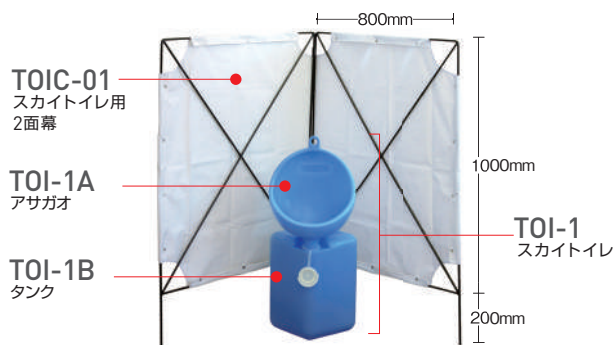

ダミーカメラ(屋内)

VSC-100

おすすめポイント

- LED表示灯が点滅して夜間でも高い威嚇効果を発揮します。

型番	VSC-100
外形寸法 (mm)	W47×H49×D125
質量 (g)	約470
表示灯	赤色LEDにて点滅表示
電池寿命	単3アルカリ4本で約1年 単3マンガン4本で約半年
付属品	ダミーレンズ、天井用取付台、片端F型コネクター付同軸ケーブル (3C-2V 約45cm) 各1個 マンガン乾電池4個

うっかりアラーム

本人が装着!

受信部

工具箱などに取付け

送信部

おすすめポイント

- 置き忘れ・盗難防止の注意喚起に。
- 3m~12m離れると、パイプと音で警告。

型番	UA-120
作動距離 (切替可能)	L (ロング) 7~12m、S (ショート) 3~5m
送信部電池	コイン形リチウム電池 CR2032×1 (動作確認用付属)
受信部電池	単4形アルカリ乾電池×1 (別売)

UA-120

トイレ

スカイトイレ

おすすめポイント

- ターポリンシートを使用しており耐久性は抜群です。
- 2面幕はボタン式なので、取り替えが簡単です。

型番	内容
TOI-1	スカイトイレ (アサガオ+タンク)
TOIC-01	スカイトイレ用2面幕
TOI-1A	アサガオ
TOI-1B	タンク

スポットトイレ

おすすめポイント

- タンク上部のロジック棒を回すだけで、底部にある排出口から汚物が排出されるので、傾けずに処理ができます。
- 朝顔を重ねて収納することができます。

型番	スポットトイレ
サイズ (mm)	アサガオ開口部: W280×H300 タンク: □250×H520 セット設置時: H850
タンク容量 (ℓ)	20