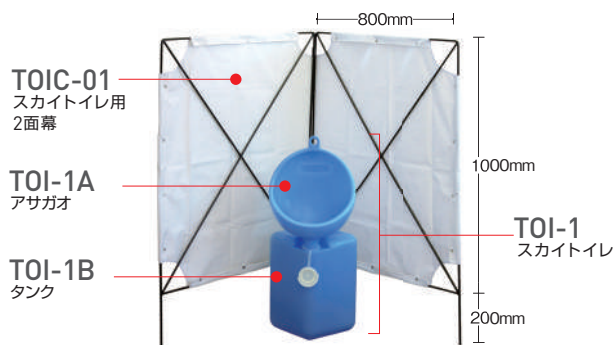

ダミーカメラ(屋内)

VSC-100

おすすめポイント

- LED表示灯が点滅して夜間でも高い威嚇効果を発揮します。

型番	VSC-100
外形寸法 (mm)	W47×H49×D125
質量 (g)	約470
表示灯	赤色LEDにて点滅表示
電池寿命	単3アルカリ4本で約1年 単3マンガン4本で約半年
付属品	ダミーレンズ、天井用取付台、片端F型コネクター付同軸ケーブル (3C-2V 約45cm) 各1個 マンガン乾電池4個

うっかりアラーム

本人が装着!

受信部

工具箱などに取付け

送信部

おすすめポイント

- 置き忘れ・盗難防止の注意喚起に。
- 3m~12m離れると、パイプと音で警告。

型番	UA-120
作動距離 (切替可能)	L (ロング) 7~12m、S (ショート) 3~5m
送信部電池	コイン形リチウム電池 CR2032×1 (動作確認用付属)
受信部電池	単4形アルカリ乾電池×1 (別売)

UA-120

トイレ

スカイトイレ

おすすめポイント

- ターポリンシートを使用しており耐久性は抜群です。
- 2面幕はボタン式なので、取り替えが簡単です。

型番	内容
TOI-1	スカイトイレ (アサガオ+タンク)
TOIC-01	スカイトイレ用2面幕
TOI-1A	アサガオ
TOI-1B	タンク

スポットトイレ

収納時

おすすめポイント

- タンク上部のロジック棒を回すだけで、底部にある排出口から汚物が排出されるので、傾けずに処理ができます。
- 朝顔を重ねて収納することができます。

型番	スポットトイレ
サイズ (mm)	アサガオ開口部: W280×H300 タンク: □250×H520 セット設置時: H850
タンク容量 (ℓ)	20

電光標示盤
信号機
満空表示器

LED警告灯
LED工事灯
LED矢印板
LEDチューブ
回転灯