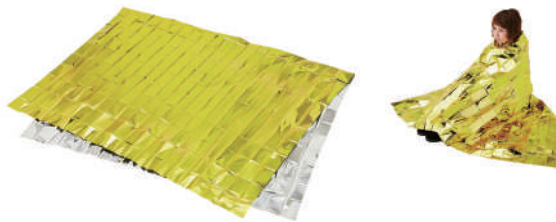

### おすすめポイント

- 保管スペースをとりません。防カビ防虫圧縮袋入。
- 日本防災協会認定品。
- グリーン購入法適合商品。

型番	GP-0001
サイズ (mm)	約W1400×L1950 (広げた状態)
質量 (kg)	1.3
材質	ポリエステル100% (難燃加工)

### おすすめポイント

- 金色は熱を吸収しやすく、銀色は熱を反射しやすい性質があります。

型番	SW-37
サイズ (mm)	W1400×L2200
材質	アルミ蒸着PET

### おすすめポイント

- かける・巻く・かぶると1枚3役果たします。

型番	SW-25
サイズ (mm)	W1400×L2200
材質	アルミ蒸着PET