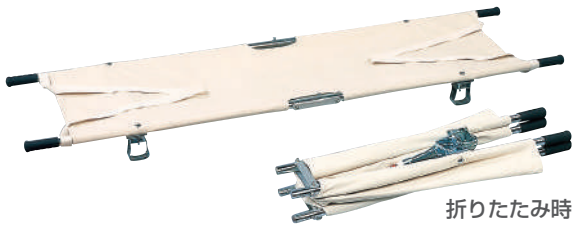

クイック四ツ折担架

おすすめポイント

- コンパクトな収納サイズから、安全にスピーディーに組み立てる事ができます。

型番	6011
材質	スチール・布地(綿帆布製)
使用時サイズ(mm)	約W530×H2110
収納時サイズ(mm)	約W220×H1050×D130
質量(kg)	約9
その他	肩負紐付

担架格納箱

担架格納袋

【四ツ折用】

型番	6014
外寸法(mm)	W340×H1200×D200
質量(kg)	約12
材質	スチール

【二ツ折用】

型番	6015
外寸法(mm)	W280×H2300×D200
質量(kg)	約17
材質	スチール
その他	固定バンド付

おすすめポイント

- ■マジックテープ縫込みにより開閉自在です。担架スタンダード型を1台収納できます。

型番	TKB-2300
サイズ(mm)	2300
材質	ターポリン