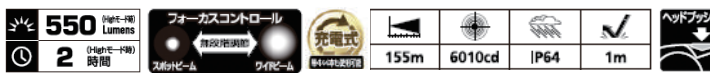

※上記スペックはHighモード時

おすすめポイント

- 専用充電電池 / 乾電池兼用モデル。
- インスタントオフスイッチ。 ■ チャージングインジケーター。

型番	GH-001RG
サイズ (mm)	ヘッド部: W79.7×H34.5×D31.9 電池ボックス部: W91.6×H58.6×D30.5
質量 (g)	145
点灯時間	ヘッド部: (High) 6h / (Mid) 13h / (Eco) 54h 後部認識灯: (点灯) 190h / (点滅) 190h
付属品	ヘッドバンド、ヘルメットホルダー、専用充電ケーブル、 専用ACアダプター (5V/1A)、専用充電電池
使用電池	専用リチウムポリマー充電電池 / 3.8V 1,900mAh (付属) 単4形アルカリ電池 × 4本 (別売)

※スペックは専用充電電池を使用した場合の数値です。