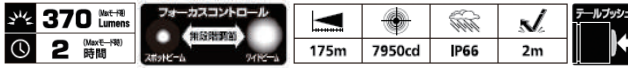

## ライト

RX-044D

※上記スペックはMaxモード時

型番	RX-044D
サイズ (mm)	Φ38×129.1
質量 (g)	167
点灯時間	(Max) 2h / (High) 3h / (Mid) 6.5h / (Eco) 45h
付属品	ストラップ、単4形アルカリ電池×4本 (テスト用)
使用電池	単4形アルカリ電池×4本

RX-032D

※上記スペックはMaxモード時

型番	RX-032D
サイズ (mm)	Φ29.5×158
質量 (g)	150
点灯時間	(Max) 2h / (High) 5h / (Mid) 13h / (Eco) 60h
付属品	ストラップ、単3形アルカリ電池×2本 (テスト用)
使用電池	単3形アルカリ電池×2本