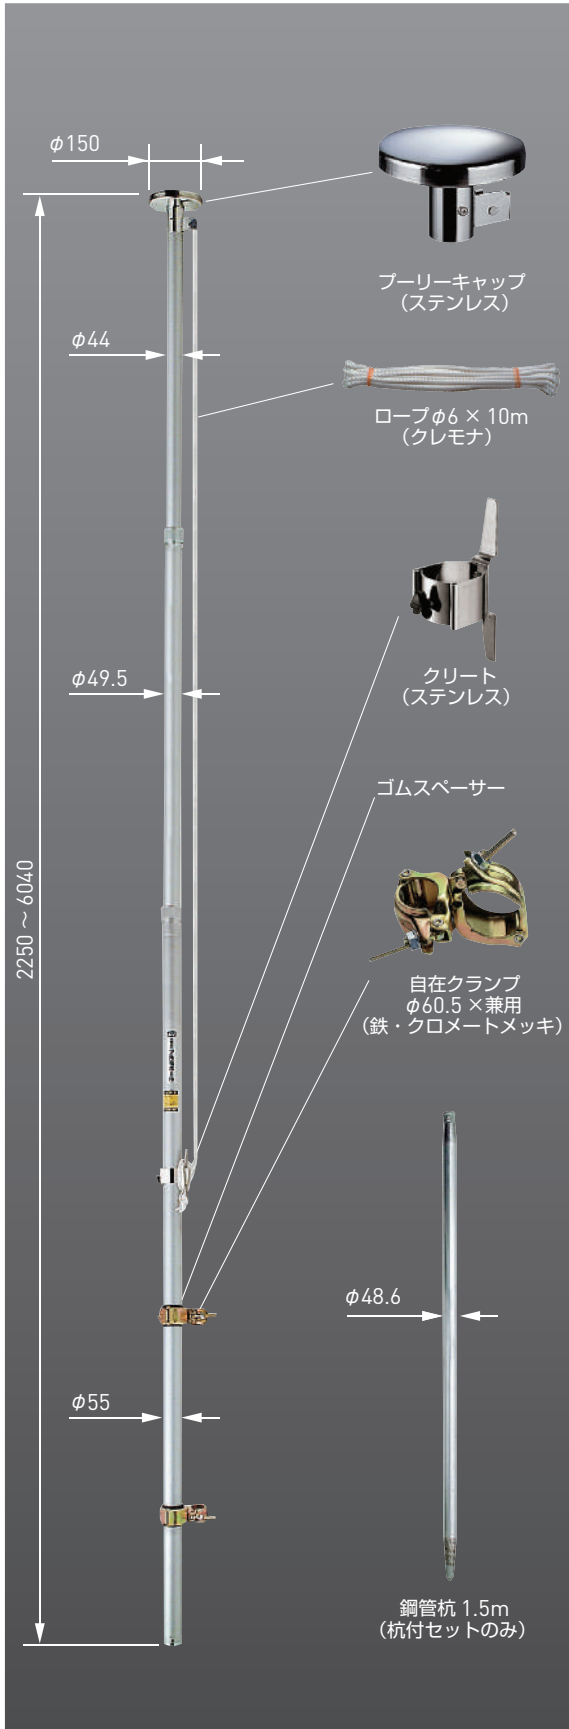

# アルミポール

アルミポール

【3段伸縮6m】

## おすすめポイント

- 扱いやすい3段伸縮式。
- 1人でも容易に設置できます。
- ポールはアルミ合金製、キャップとクリートはステンレス製です。
- 建設現場はもちろん、各種イベントなど広く使われています。
- 仮設用の伸縮式旗竿です。仮囲いなどの既設の単管パイプを利用して設置してください。

型番	標準セット P5560C
セット内容	○ポール(キャップ付):1本 ○クリート:1個 ○ロープ10m:1本 ○自在クランプ(φ60.5×兼用):2個 ○ゴムスペーサー:2個
質量(kg)	7.5

型番	杭付セット P5560C 杭付
セット内容	○標準セット+鋼管杭1.5m:1本
質量(kg)	11.5

電光標示盤  
信号機  
満空表示器

LED警告灯  
LED工事灯  
LED矢印板  
LEDチューブ  
回転灯

バルーン投光器  
白熱投光器  
LED照明  
延長コード

フェンス  
キャスターゲート  
看板  
マグネットシート

カラーコーン  
コーンバー  
矢印板  
クッションドラム

ヘルメット  
安全ベスト  
作業服  
安全靴

黒板  
ホワイトボード  
測量器  
スプレーシート

安全掲示板  
安全標識  
道路標識  
腕章・たれ幕

ポストコーン  
デリネーター  
カーブミラー  
バリカー

車両・駐車場用品  
コードプロテクター  
歩行者マット  
ラッシングベルト

区画テープ  
すべり止めテープ  
反射テープ  
クッション

土のう袋  
ブルーシート  
トラロープ  
左官用品