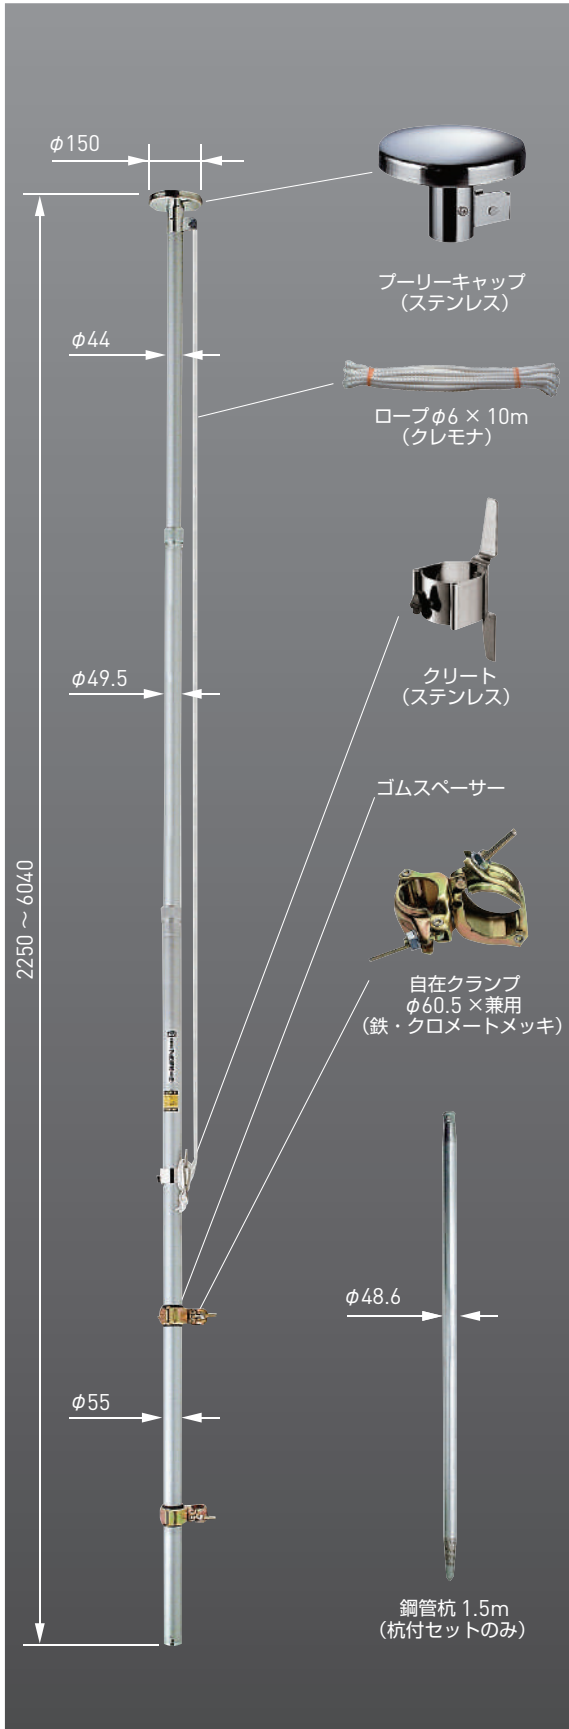

# アルミポール

アルミポール

【3段伸縮6m】

## おすすめポイント

- 扱いやすい3段伸縮式。
- 1人でも容易に設置できます。
- ポールはアルミ合金製、キャップとクリートはステンレス製です。
- 建設現場はもちろん、各種イベントなど広く使われています。
- 仮設用の伸縮式旗竿です。仮囲いなどの既設の単管パイプを利用して設置してください。

型番	標準セット P5560C
セット内容	○ポール(キャップ付):1本 ○クリート:1個 ○ロープ10m:1本 ○自在クランプ( $\phi 60.5 \times$ 兼用):2個 ○ゴムスペーサー:2個
質量(kg)	7.5

型番	杭付セット P5560C 杭付
セット内容	○標準セット+鋼管杭1.5m:1本
質量(kg)	11.5

電光標示盤  
信号機  
満空表示器

LED警告灯  
LED工事灯  
LED矢印板  
LEDチューブ  
回転灯

バルーン投光器  
白熱投光器  
LED照明  
延長コード

フェンス  
キャスターゲート  
看板  
マグネットシート

カラーコーン  
コーンバー  
矢印板  
クッションドラム

ヘルメット  
安全ベスト  
作業服  
安全靴

黒板  
ホワイトボード  
測量器  
スプレーシート

安全掲示板  
安全標識  
道路標識  
腕章・たれ幕

ポストコーン  
デリネーター  
カーブミラー  
バリカー

車両・駐車場用品  
コードプロテクター  
歩行者マット  
ラッシングベルト

区画テープ  
すべり止めテープ  
反射テープ  
クッション

土のう袋  
ブルーシート  
トラロープ  
左官用品