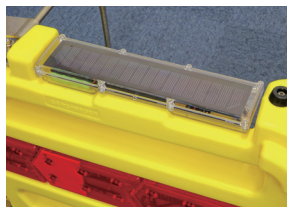

壊れにくい矢印板

ハイブリッド
無日照 約10日
点滅 流動
夜間 自動点滅

意匠登録No.
1587219号

KAB-003

ソーラーユニットは標準で装備。

おすすめポイント

- ブロー成形のフレームにより外部からの衝撃に強いLED矢印板です。
- 電源はソーラーと乾電池の2電源。ソーラー側が充電不足になると、自動的に乾電池に切り替わるハイブリッド仕様。充電され十分な容量になると、再度ソーラー側に切り替わります。
- 万が一壊れたとしても、パーツごとの交換が可能です。
- エコモードで使用すると無日照約10日です。
- 積み重ねができるので、コンパクトに保管ができます。
- ソーラーユニットは標準で装備しています。

エアアローⅢ

ハイブリッド
無日照 約20日
点滅 流動
夜間 自動点滅

KAC-004

ソーラーユニットは標準で装備。

おすすめポイント

- 電源はソーラーと乾電池の2電源。ソーラー側が充電不足になると、自動的に乾電池に切り替わるハイブリッド仕様。充電され十分な容量になると、再度ソーラー側に切り替わります。
- エコモードで使用すると無日照約20日間です。
- 積み重ねができるので、コンパクトに保管できます。
- ソーラーユニットは標準で装備しています。