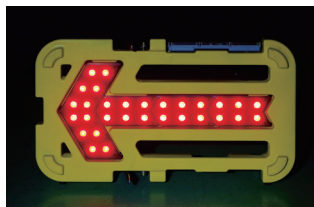

壊れにくい矢印板

ハイブリッド
無日照 約10日
点滅 流動
夜間 自動点滅

意匠登録No.
1587219号

KAB-003

ソーラーユニットは標準で装備。

おすすめポイント

- ブロー成形のフレームにより外部からの衝撃に強いLED矢印板です。
- 電源はソーラーと乾電池の2電源。ソーラー側が充電不足になると、自動的に乾電池に切り替わるハイブリッド仕様。充電され十分な容量になると、再度ソーラー側に切り替わります。
- 万が一壊れたとしても、パーツごとの交換が可能です。
- エコモードで使用すると無日照約10日です。
- 積み重ねができるので、コンパクトに保管ができます。
- ソーラーユニットは標準で装備しています。

型番	KAB-003
LED	赤30個
ソーラーパネル	1.5W
電源	ニッケル水素電池・単一電池2本(別売)
点灯時間	無日照 標準モード：約5日(満充電時) エコモード：約10日(満充電時)
	乾電池 標準モード：約90時間 エコモード：約180時間
点灯パターン	点滅/流動
本体材質	フレーム：PE 矢印部：ポリカーボネート
サイズ	W779×H464×D105mm
質量	約5.8kg
その他	ON-OFFスイッチ・電源自動切替機能・エコモード 夜間自動点滅機能付

エアアローⅢ

ハイブリッド
無日照 約20日
点滅 流動
夜間 自動点滅

KAC-004

ソーラーユニットは標準で装備。

おすすめポイント

- 電源はソーラーと乾電池の2電源。ソーラー側が充電不足になると、自動的に乾電池に切り替わるハイブリッド仕様。充電され十分な容量になると、再度ソーラー側に切り替わります。
- エコモードで使用すると無日照約20日間です。
- 積み重ねができるので、コンパクトに保管できます。
- ソーラーユニットは標準で装備しています。

型番	KAC-004
LED	赤30個
ソーラーパネル	2W
電源	ニッケル水素電池・単一電池2本または3本(別売)
点灯時間	無日照 標準モード：約10日 エコモード：約20日間(満充電時)
	電池2本 標準モード：120時間 エコモード：240時間
	電池3本 標準モード：160時間 エコモード：320時間
点灯パターン	点滅/流動
本体材質	フレーム部：アルミ ベース部：鉄 矢印部：ポリカーボネート
サイズ	W775×H505×D130mm
質量	約7.3kg
その他	乾電池2本使用ダミー電池・ON-OFFスイッチ・ 電源自動切替機能・エコモード・夜間自動点滅機能付