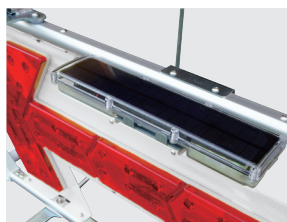

壊れにくい矢印板

ハイブリッド
無日照 約10日
点滅 流動
夜間 自動点滅

意匠登録No.
1587219号

KAB-003

ソーラーユニットは標準で装備。

おすすめポイント

- ブロー成形のフレームにより外部からの衝撃に強いLED矢印板です。
- 電源はソーラーと乾電池の2電源。ソーラー側が充電不足になると、自動的に乾電池に切り替わるハイブリッド仕様。充電され十分な容量になると、再度ソーラー側に切り替わります。
- 万が一壊れたとしても、パーツごとの交換が可能です。
- エコモードで使用すると無日照約10日です。
- 積み重ねができるので、コンパクトに保管ができます。
- ソーラーユニットは標準で装備しています。

エアアローⅢ

ハイブリッド
無日照 約20日
点滅 流動
夜間 自動点滅

KAC-004

ソーラーユニットは標準で装備。

おすすめポイント

- 電源はソーラーと乾電池の2電源。ソーラー側が充電不足になると、自動的に乾電池に切り替わるハイブリッド仕様。充電され十分な容量になると、再度ソーラー側に切り替わります。
- エコモードで使用すると無日照約20日間です。
- 積み重ねができるので、コンパクトに保管できます。
- ソーラーユニットは標準で装備しています。