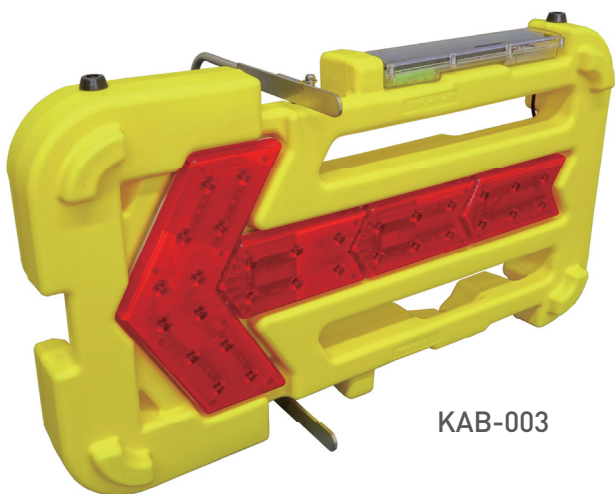

壊れにくい矢印板

ハイブリッド
無日照 約10日
点滅 流動
夜間 自動点滅

意匠登録No.
1587219号

KAB-003

ソーラーユニットは標準で装備。

おすすめポイント

- ブロー成形のフレームにより外部からの衝撃に強いLED矢印板です。
- 電源はソーラーと乾電池の2電源。ソーラー側が充電不足になると、自動的に乾電池に切り替わるハイブリッド仕様。充電され十分な容量になると、再度ソーラー側に切り替わります。
- 万が一壊れたとしても、パーツごとの交換が可能です。
- エコモードで使用すると無日照約10日です。
- 積み重ねができるので、コンパクトに保管ができます。
- ソーラーユニットは標準で装備しています。

型番	KAB-003
LED	赤30個
ソーラーパネル	1.5W
電源	ニッケル水素電池・単一電池2本(別売)
点灯時間	無日照 標準モード：約5日(満充電時) エコモード：約10日(満充電時)
	乾電池 標準モード：約90時間 エコモード：約180時間
点灯パターン	点滅/流動
本体材質	フレーム：PE 矢印部：ポリカーボネート
サイズ	W779×H464×D105mm
質量	約5.8kg
その他	ON-OFFスイッチ・電源自動切替機能・エコモード 夜間自動点滅機能付

エアアローⅢ

ハイブリッド
無日照 約20日
点滅 流動
夜間 自動点滅

KAC-004

ソーラーユニットは標準で装備。

おすすめポイント

- 電源はソーラーと乾電池の2電源。ソーラー側が充電不足になると、自動的に乾電池に切り替わるハイブリッド仕様。充電され十分な容量になると、再度ソーラー側に切り替わります。
- エコモードで使用すると無日照約20日間です。
- 積み重ねができるので、コンパクトに保管できます。
- ソーラーユニットは標準で装備しています。

型番	KAC-004
LED	赤30個
ソーラーパネル	2W
電源	ニッケル水素電池・単一電池2本または3本(別売)
点灯時間	無日照 標準モード：約10日 エコモード：約20日間(満充電時)
	電池2本 標準モード：120時間 エコモード：240時間
	電池3本 標準モード：160時間 エコモード：320時間
点灯パターン	点滅/流動
本体材質	フレーム部：アルミ ベース部：鉄 矢印部：ポリカーボネート
サイズ	W775×H505×D130mm
質量	約7.3kg
その他	乾電池2本使用ダミー電池・ON-OFFスイッチ・ 電源自動切替機能・エコモード・夜間自動点滅機能付