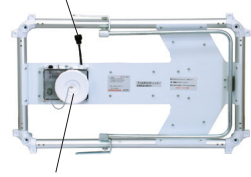

エアアローII

- 単1電池 2本
- 点灯時間 約30時間
- 点滅 流動
- 夜間 自動点滅

SKFB-006R

ソーラーユニット接続プラグ

電池ケース

単一電池 2本で動作します。

おすすめポイント

- 風が抜ける構造により、転倒を防止します。その上、軽量で設置や撤去も容易です。
- 通常は乾電池でお使いいただけますが、オプションのソーラーユニット (KPA-001) と組み合わせることにより、ソーラー式として使用できます。

型番	SKFB-006R
LED	赤30個
電池	単一電池2本 (別売)
点灯パターン	点滅/流動
点灯時間	約30時間
本体材質	フレーム部: アルミ
サイズ	W756×H450mm
質量	約5kg
その他	ON-OFFスイッチ・夜間自動点滅機能付

ソーラーユニット KPA-001

ソーラー 無日照 約3日

- 電源: ニッケル水素電池
- 無日照: 約3日 (満充電時)
- 質量: 約1.3kg

フラッシャーパネル

- 単1電池 2本
- 点灯時間 約30時間
- 点滅 流動
- 夜間 自動点滅

SKT-005FS

ソーラーユニット接続プラグ

電池ケース

防雨型の電池ケース。雨の浸入を防ぎます。

おすすめポイント

- 暗くなると自動で点滅し、明るくなると消灯します。
- 通常は乾電池でお使いいただけますが、オプションのソーラーユニット (SKT-UNIT) と組み合わせることにより、ソーラー式として使用できます。

型番	SKT-005FS
LED	赤30個
電池	単一電池2本 (別売)
点灯パターン	点滅/流動
点灯時間	約30時間
本体材質	鉄
サイズ	W870×H360mm
質量	約8kg
その他	ON-OFFスイッチ・夜間自動点滅機能付