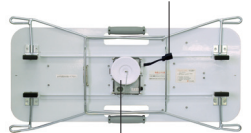

エアアローII

- 単1電池 2本
- 点灯時間 約30時間
- 点滅 流動
- 夜間 自動点滅

SKFB-006R

ソーラーユニット接続プラグ

電池ケース

単一電池 2本で動作します。

おすすめポイント

- 風が抜ける構造により、転倒を防止します。その上、軽量で設置や撤去も容易です。
- 通常は乾電池でお使いいただけますが、オプションのソーラーユニット (KPA-001) と組み合わせることにより、ソーラー式として使用できます。

型番	SKFB-006R
LED	赤30個
電池	単一電池2本 (別売)
点灯パターン	点滅/流動
点灯時間	約30時間
本体材質	フレーム部: アルミ
サイズ	W756×H450mm
質量	約5kg
その他	ON-OFFスイッチ・夜間自動点滅機能付

ソーラーユニット KPA-001

ソーラー 無日照 約3日

- 電源: ニッケル水素電池
- 無日照: 約3日 (満充電時)
- 質量: 約1.3kg

フラッシャーパネル

- 単1電池 2本
- 点灯時間 約30時間
- 点滅 流動
- 夜間 自動点滅

SKT-005FS

ソーラーユニット接続プラグ

電池ケース

防雨型の電池ケース。雨の浸入を防ぎます。

おすすめポイント

- 暗くなると自動で点滅し、明るくなると消灯します。
- 通常は乾電池でお使いいただけますが、オプションのソーラーユニット (SKT-UNIT) と組み合わせることにより、ソーラー式として使用できます。

型番	SKT-005FS
LED	赤30個
電池	単一電池2本 (別売)
点灯パターン	点滅/流動
点灯時間	約30時間
本体材質	鉄
サイズ	W870×H360mm
質量	約8kg
その他	ON-OFFスイッチ・夜間自動点滅機能付