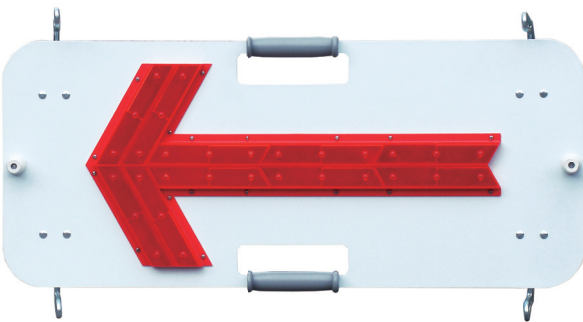

エアアローII

- 単1電池 2本
- 点灯時間 約30時間
- 点滅 流動
- 夜間 自動点滅

SKFB-006R

ソーラーユニット接続プラグ

電池ケース

単一電池 2本で動作します。

おすすめポイント

- 風が抜ける構造により、転倒を防止します。その上、軽量で設置や撤去も容易です。
- 通常は乾電池でお使いいただけますが、オプションのソーラーユニット (KPA-001) と組み合わせることにより、ソーラー式として使用できます。

型番	SKFB-006R
LED	赤30個
電池	単一電池2本 (別売)
点灯パターン	点滅/流動
点灯時間	約30時間
本体材質	フレーム部: アルミ
サイズ	W756×H450mm
質量	約5kg
その他	ON-OFFスイッチ・夜間自動点滅機能付

ソーラーユニット KPA-001

ソーラー 無日照 約3日

- 電源: ニッケル水素電池
- 無日照: 約3日 (満充電時)
- 質量: 約1.3kg

フラッシャーパネル

- 単1電池 2本
- 点灯時間 約30時間
- 点滅 流動
- 夜間 自動点滅

SKT-005FS

ソーラーユニット接続プラグ

電池ケース

防雨型の電池ケース。雨の浸入を防ぎます。

おすすめポイント

- 暗くなると自動で点滅し、明るくなると消灯します。
- 通常は乾電池でお使いいただけますが、オプションのソーラーユニット (SKT-UNIT) と組み合わせることにより、ソーラー式として使用できます。

型番	SKT-005FS
LED	赤30個
電池	単一電池2本 (別売)
点灯パターン	点滅/流動
点灯時間	約30時間
本体材質	鉄
サイズ	W870×H360mm
質量	約8kg
その他	ON-OFFスイッチ・夜間自動点滅機能付

ソーラーユニット SKT-UNIT

ソーラー 無日照 約3日

- 電源: ニッケル水素電池
- 無日照: 約3日 (満充電時)
- 質量: 約1.2kg

電光標示盤
信号機
満空表示器

LED警告灯
LED工事灯
LED矢印板
LEDチューブ
回転灯

パルーン投光器
白熱投光器
LED照明
延長コード

フェンス
キャスターゲート
看板
マグネットシート

カラーコーン
コーンパー
矢印板
クッションドラム