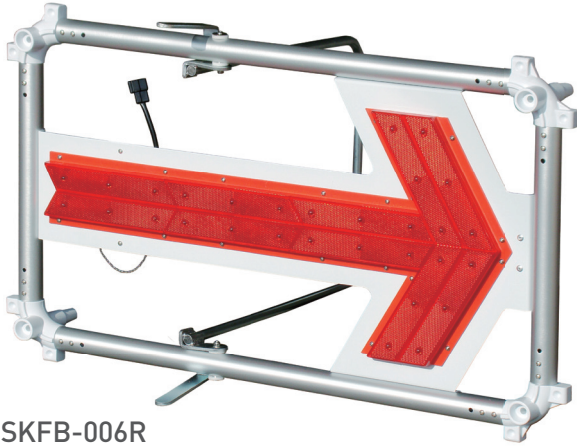

エアアローII

- 単1電池 2本
- 点灯時間 約30時間
- 点滅 流動
- 夜間 自動点滅

SKFB-006R

ソーラーユニット接続プラグ

電池ケース

単一電池 2本で動作します。

おすすめポイント

- 風が抜ける構造により、転倒を防止します。その上、軽量で設置や撤去も容易です。
- 通常は乾電池でお使いいただけますが、オプションのソーラーユニット (KPA-001) と組み合わせることにより、ソーラー式として使用できます。

型番	SKFB-006R
LED	赤30個
電池	単一電池2本 (別売)
点灯パターン	点滅/流動
点灯時間	約30時間
本体材質	フレーム部: アルミ
サイズ	W756×H450mm
質量	約5kg
その他	ON-OFFスイッチ・夜間自動点滅機能付

ソーラーユニット KPA-001

ソーラー 無日照 約3日

- 電源: ニッケル水素電池
- 無日照: 約3日 (満充電時)
- 質量: 約1.3kg

フラッシャーパネル

- 単1電池 2本
- 点灯時間 約30時間
- 点滅 流動
- 夜間 自動点滅

SKT-005FS

ソーラーユニット接続プラグ

電池ケース

防雨型の電池ケース。雨の浸入を防ぎます。

おすすめポイント

- 暗くなると自動で点滅し、明るくなると消灯します。
- 通常は乾電池でお使いいただけますが、オプションのソーラーユニット (SKT-UNIT) と組み合わせることにより、ソーラー式として使用できます。

型番	SKT-005FS
LED	赤30個
電池	単一電池2本 (別売)
点灯パターン	点滅/流動
点灯時間	約30時間
本体材質	鉄
サイズ	W870×H360mm
質量	約8kg
その他	ON-OFFスイッチ・夜間自動点滅機能付

ソーラーユニット SKT-UNIT

ソーラー 無日照 約3日

- 電源: ニッケル水素電池
- 無日照: 約3日 (満充電時)
- 質量: 約1.2kg

電光標示盤
信号機
満空表示器

LED警告灯
LED工事灯
LED矢印板
LEDチューブ
回転灯

パルーン投光器
白熱投光器
LED照明
延長コード

フェンス
キャスターゲート
看板
マグネットシート

カラーコーン
コーンパー
矢印板
クッションドラム