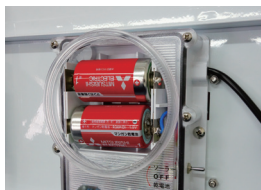

エアアローII

- 単1電池 2本
- 点灯時間 約30時間
- 点滅 流動
- 夜間 自動点滅

SKFB-006R

ソーラーユニット接続プラグ

電池ケース

単一電池 2本で動作します。

おすすめポイント

- 風が抜ける構造により、転倒を防止します。その上、軽量で設置や撤去も容易です。
- 通常は乾電池でお使いいただけますが、オプションのソーラーユニット (KPA-001) と組み合わせることにより、ソーラー式として使用できます。

- 単1電池 2本
- 点灯時間 約30時間
- 点滅 流動
- 夜間 自動点滅

SKT-005FS

ソーラーユニット接続プラグ

電池ケース

防雨型の電池ケース。雨の浸入を防ぎます。

おすすめポイント

- 暗くなると自動で点滅し、明るくなると消灯します。
- 通常は乾電池でお使いいただけますが、オプションのソーラーユニット (SKT-UNIT) と組み合わせることにより、ソーラー式として使用できます。

型番	SKT-005FS
LED	赤30個
電池	単一電池2本 (別売)
点灯パターン	点滅/流動
点灯時間	約30時間
本体材質	鉄
サイズ	W870×H360mm
質量	約8kg
その他	ON-OFFスイッチ・夜間自動点滅機能付

ソーラーユニット SKT-UNIT

ソーラー 無日照 約3日

- 電源: ニッケル水素電池
- 無日照: 約3日 (満充電時)
- 質量: 約1.2kg

電光標示盤
信号機
満空表示器

LED警告灯
LED工事灯
LED矢印板
LEDチューブ
回転灯

パルーン投光器
白熱投光器
LED照明
延長コード

フェンス
キャスターゲート
看板
マグネットシート

カラーコーン
コーンパー
矢印板
クッションドラム