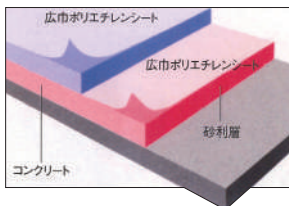

※一部商品を除きミルシート及び出荷証明の発行は出来ません。

電光標示盤
信号機
満空表示器

LED警告灯
LED工事灯
LED矢印板
LEDチューブ
回転灯

バルーン投光器
白熱投光器
LED照明
延長コード

フェンス
キャスターゲート
看板
マグネットシート

カラーコーン
コーンバー
矢印板
クッションドラム

ヘルメット
安全ベスト
作業服
安全靴

黒板
ホワイトボード
測量器
スプレシート

安全掲示板
安全標識
道路標識
腕章・たれ幕

ポストコーン
デリネーター
カーブミラー
バリカー

車両・駐車場用品
コードプロテクター
歩行者マット
ラッシングベルト

区画テープ
すべり止めテープ
反射テープ
クッション

土のう袋
ブルーシート
トラロープ
左官用品

アルミポール
吹流し
テント
アウトドア用品

メガホン
電池
ライト
トランシーバー

防犯用品
防災用品
消火用品
忌避用品

清掃用品
くすかご
ベンチ
景観用品