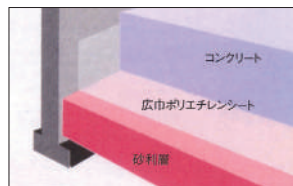

※一部商品を除きミルシート及び出荷証明の発行は出来ません。

電光標示盤
信号機
満空表示器

LED警告灯
LED工事灯
LED矢印板
LEDチューブ
回転灯

バルーン投光器
白熱投光器
LED照明
延長コード

フェンス
キャスターゲート
看板
マグネットシート

カラーコーン
コーンバー
矢印板
クッションドラム

ヘルメット
安全ベスト
作業服
安全靴

黒板
ホワイトボード
測量器
スプレシート

安全掲示板
安全標識
道路標識
腕章・たれ幕

ポストコーン
デリネーター
カーブミラー
バリカー

車両・駐車場用品
コードプロテクター
歩行者マット
ラッシングベルト

区画テープ
すべり止めテープ
反射テープ
クッション

土のう袋
ブルーシート
トラロープ
左官用品

アルミポール
吹流し
テント
アウトドア用品

メガホン
電池
ライト
トランシーバー

防犯用品
防災用品
消火用品
忌避用品

清掃用品
くすかご
ベンチ
景観用品