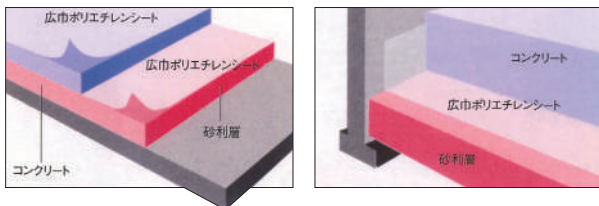

コンクリート養生マット

おすすめポイント

- 強く軽いPE原反、スポンジ、不織布の三層構造。一般の作業に十分な保水性を発揮します。
- 保温性と保水性に優れていますので、夏・冬を問わず、コンクリートの養生には最適です。

型番	コンクリート養生マット
規格(m)	#10×1×30

養生ブルーマット(青)

おすすめポイント

- 発泡ポリエチレンと強化フィルムを貼り合わせてエンボス加工してあるので衝撃を吸収し、傷・汚れを防ぎます。
- 防水・防湿性に優れています。
- 使用后焼却処分しても有毒ガスの発生はありません。

型番	養生ブルーマット(青)
規格(m)	1×30

床養生シート

おすすめポイント

- 厚みと弾性に優れたエンボス加工をしています。
- 自由にカットできるので、柱・床面・階段などの養生に使えます。
- 片面ラミネート・両面ラミネート・撥水加工品があります。

型番	床養生シート
規格(m)	1×50

ポリフィルム

おすすめポイント

- 工事現場の土間コンクリート(スラブ)の下張り防湿に効果を発揮します。
- 床やタイルの施工後の養生に適しています。