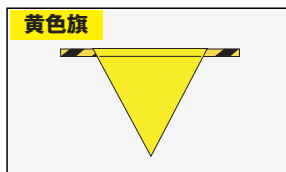

## 旗付ロープ

### 標識用旗付ロープ

型番	ロープ径	長さ(m)	旗ピッチ(m)
HE-1		20	2
HE-2	φ6mm	200	
HE-3			
HE-4	φ9mm	200	2
HE-5			3

型番	ロープ径	長さ(m)	旗ピッチ(m)
HE-7		20	2
HE-8	φ6mm	200	
HE-9			

※受注生産品：HE-2、4、5、8

### おすすめポイント

- トラロープでは見づらくフェンスで囲むほどでない場所に最適です。
- 旗は従来の塩ビより強度が強く、重さも30%軽いオレフィン系樹脂(燃やしてもダイオキシンがでない)素材を使用し耐寒性も優れています。
- ロープは100%バージンポリエチレンを採用。

型番	文字入りフラッグパターン
HE-A	危険 危険
HE-B	工事中
HE-C	頭上注意
HE-D	電線注意
HE-E	立入禁止
HE-F	関係者以外立入禁止
HE-H	立入禁止