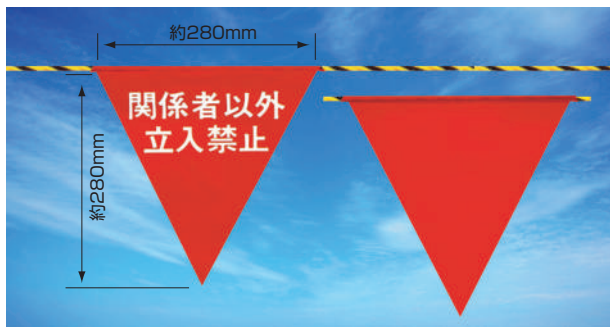

## 旗付ロープ

### 標識用旗付ロープ

型番	ロープ径	長さ(m)	旗ピッチ(m)
HE-1		20	2
HE-2	φ6mm	200	
HE-3			
HE-4	φ9mm	200	2
HE-5			3

型番	ロープ径	長さ(m)	旗ピッチ(m)
HE-7		20	2
HE-8	φ6mm	200	
HE-9			

※受注生産品：HE-2、4、5、8

### おすすめポイント

- トラロープでは見づらくフェンスで囲むほどでない場所に最適です。
- 旗は従来の塩ビより強度が強く、重さも30%軽いオレフィン系樹脂(燃やしてもダイオキシンがでない)素材を使用し耐寒性も優れています。
- ロープは100%バージンポリエチレンを採用。

型番	文字入りフラッグパターン
HE-A	危険 危険
HE-B	工事中
HE-C	頭上注意
HE-D	電線注意
HE-E	立入禁止
HE-F	関係者以外立入禁止
HE-H	立入禁止