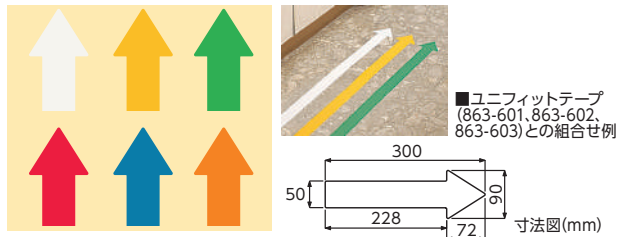

矢印テープ(50mm幅ユニフィットテープ用)

■ユニフィットテープ(863-601, 863-602, 863-603)との組合せ例

寸法図(mm)

型番	863-631	863-632	863-633	863-634	863-635	863-636
サイズ	300mm×90mm t=0.12					
色	白	黄	緑	赤	青	橙
材質	オレフィン系フィルム					

すべり止めテープ

アンチスキッドテープ