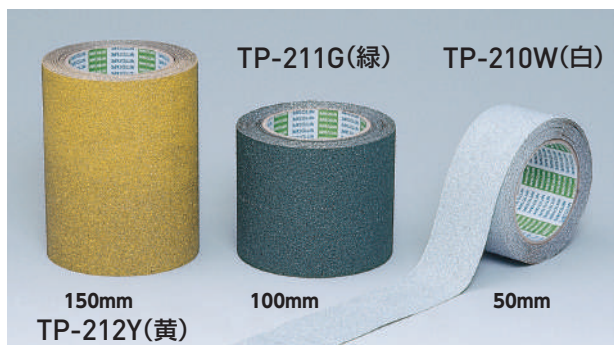

矢印テープ(50mm幅ユニフィットテープ用)

■ユニフィットテープ(863-601, 863-602, 863-603)との組合せ例

寸法図(mm)

型番	863-631	863-632	863-633	863-634	863-635	863-636
サイズ	300mm×90mm t=0.12					
色	白	黄	緑	赤	青	橙
材質	オレフィン系フィルム					

すべり止めテープ

アンチスキッドテープ

150mm TP-212Y(黄)

100mm

50mm

型番	TP-212Y	TP-212G	TP-212W
色	黄	緑	白
サイズ	150mm×5m t=1		
材質	アルミ+ウレタン(鉍物性粒子付)		

型番	TP-211Y	TP-211G	TP-211W
色	黄	緑	白
サイズ	100mm×5m t=1		
材質	アルミ+ウレタン(鉍物性粒子付)		

型番	TP-210Y	TP-210G	TP-210W
色	黄	緑	白
サイズ	50mm×5m t=1		
材質	アルミ+ウレタン(鉍物性粒子付)		