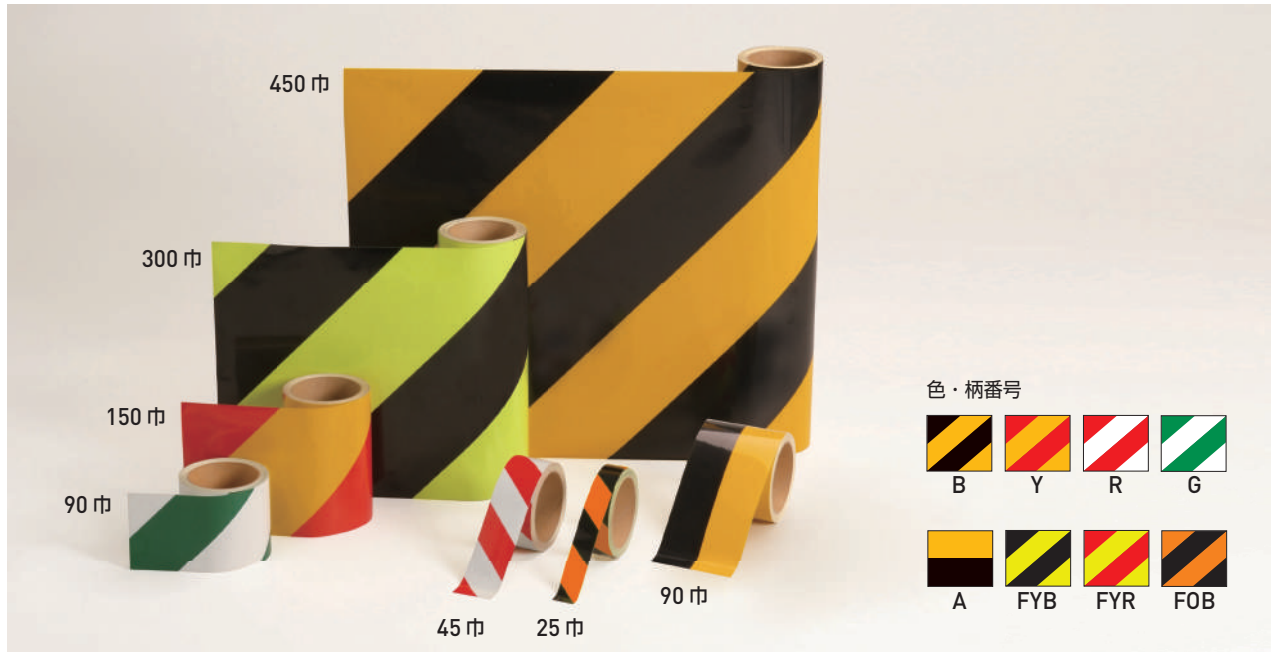

反射テープ・シート

ダイヤテープ(反射)

● 450巾 450mm × 10m巻 t=0.12

型番	色	柄
B-450	黄/黒	斜線
Y-450	黄/赤	斜線
R-450	白/赤	斜線
G-450	白/緑	斜線
FYB-450	蛍光黄/黒	斜線
FYR-450	蛍光黄/赤	斜線
FOB-450	蛍光橙/黒	斜線

● 300巾 300mm × 10m巻 t=0.12

型番	色	柄
B-300	黄/黒	斜線
Y-300	黄/赤	斜線
R-300	白/赤	斜線
G-300	白/緑	斜線
FYB-300	蛍光黄/黒	斜線
FYR-300	蛍光黄/赤	斜線
FOB-300	蛍光橙/黒	斜線

● 150巾 150mm × 10m巻 t=0.12

型番	色	柄
B-150	黄/黒	斜線
Y-150	黄/赤	斜線
R-150	白/赤	斜線
G-150	白/緑	斜線
FYB-150	蛍光黄/黒	斜線
FYR-150	蛍光黄/赤	斜線
FOB-150	蛍光橙/黒	斜線

● 90巾 90mm × 10m巻 t=0.12

型番	色	柄
B-90	黄/黒	斜線
Y-90	黄/赤	斜線
R-90	白/赤	斜線
G-90	白/緑	斜線
A-90	黄/黒	平行
FYB-90	蛍光黄/黒	斜線
FYR-90	蛍光黄/赤	斜線
FOB-90	蛍光橙/黒	斜線

● 45巾 45mm × 10m巻 t=0.12

型番	色	柄
B-45	黄/黒	斜線
Y-45	黄/赤	斜線
R-45	白/赤	斜線
G-45	白/緑	斜線
FYB-45	蛍光黄/黒	斜線
FYR-45	蛍光黄/赤	斜線
FOB-45	蛍光橙/黒	斜線

● 25巾 25mm × 10m / 30m巻 t=0.12

型番	色	柄
B-25	黄/黒	斜線
Y-25	黄/赤	斜線
R-25	白/赤	斜線
G-25	白/緑	斜線
FYB-25	蛍光黄/黒	斜線
FYR-25	蛍光黄/赤	斜線
FOB-25	蛍光橙/黒	斜線

※ 10m・30m巻 長さをご指定下さい。

シェブロンテープ(反射)

● 50巾 50mm × 10m巻 t=0.12

型番	色	柄
SB-50	黄/黒	<の字
SY-50	黄/赤	<の字
SR-50	白/赤	<の字
SG-50	白/緑	<の字
SFYB-50	蛍光黄/黒	<の字
SFYR-50	蛍光黄/赤	<の字
SFOB-50	蛍光橙/黒	<の字

電光標示盤
信号機
満空表示器

LED警告灯
LED工事灯
LED矢印板
LEDチューブ
回転灯