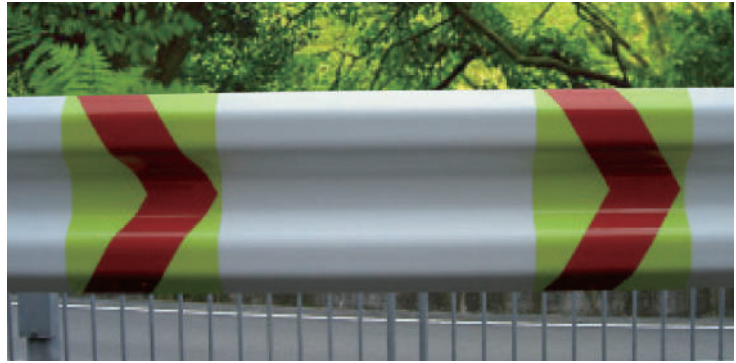

蛍光

Z-2:FYB Z-2:FYRS Z-2:FOB Z-2:FYR Z-2:FYBu

● Z-6 型

Z-6:YB Z-6:YR Z-6:WR

蛍光

Z-6:FYB Z-6:FYR Z-6:FOB

● Z-1 型

型番	色	サイズ(mm)
Z-1:YB	黄反射/黒	300×410
Z-1:YR	黄反射/赤	
Z-1:WR	白反射/赤	
Z-1:FYB	蛍光黄反射/黒	
Z-1:FYR	蛍光黄反射/赤	
Z-1:FOB	蛍光橙反射/黒	