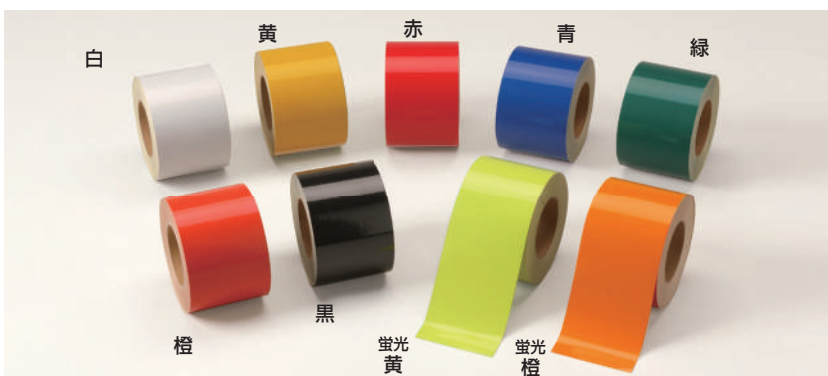

反射シート

サイズ	サイズ
1000mm×46m	50mm×46m
500mm×46m	30mm×46m
250mm×46m	25mm×46m
200mm×46m	20mm×46m
150mm×46m	15mm×46m
100mm×46m	10mm×46m
80mm×46m	7mm×46m
70mm×46m	5mm×23m
60mm×46m	

※ご注文の際は色・サイズをご指定下さい。

電光標示盤
信号機
満空表示器

LED警告灯
LED工事灯
LED矢印板
LEDチューブ
回転灯

バルーン投光器
白熱投光器
LED照明
延長コード

フェンス
キャスターゲート
看板
マグネットシート

カラーコーン
コーンバー
矢印板
クッションドラム

ヘルメット
安全ベスト
作業服
安全靴

黒板
ホワイトボード
測量器
スプレーシート

安全掲示板
安全標識
道路標識
腕章・たれ幕

ポストコーン
デリネーター
カーブミラー
バリカー

車両・駐車場用品
コードプロテクター
歩行者マット
ラッシングベルト

区画テープ
すべり止めテープ
反射テープ
クッション

土のう袋
ブルーシート
トラロープ
左官用品

アルミボール
吹流し
テント
アウトドア用品

メガホン
電池
ライト
トランシーバー

防犯用品
防災用品
消火用品
忌避用品

清掃用品
くすかご
ペンチ
景観用品