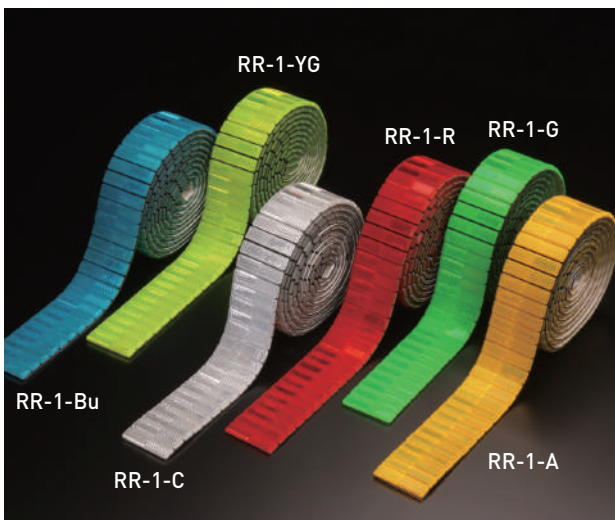

反射テープ・シート

コンクリート用ダイヤテープ(壁面用)

おすすめポイント

- プライマー加工が不要になり、通常シートを貼る手軽さで使用でき、作業時間を大幅に短縮できます。
- アクリル系のノントルエンタイプの接着剤を使用し、強粘着タイプで従来品と比べ糊のはみ出しが格段に少なく、スリット・裁断加工が容易で、保持力も大幅に向上し、耐候性・作業性に優れた性能を発揮します。

※10m・20m長さをご指定下さい。

型番	B-450C	FYB-450C
色	黄/黒	蛍光黄/黒
サイズ	450mm×10m/20m	

型番	B-300C	FYB-300C
色	黄/黒	蛍光黄/黒
サイズ	300mm×10m/20m	

型番	B-150C	FYB-150C
色	黄/黒	蛍光黄/黒
サイズ	150mm×10m/20m	

型番	B-90C	FYB-90C
色	黄/黒	蛍光黄/黒
サイズ	90mm×10m/20m	

型番	B-45C	FYB-45C
色	黄/黒	蛍光黄/黒
サイズ	45mm×10m/20m	

※施工面が湿気又は濡れている場合は乾燥後、ご使用ください。

(水が溜まる場所には使用しないでください。)

※凸凹のある箇所や、ゴミ・ホコリの多い場所に施工される際は、事前にご確認のうえご使用ください。

※圧着は布等でしっかり行ってください。

レフテープ

型番	RR-1-Bu	RR-1-YG	RR-1-C	RR-1-R	RR-1-G	RR-1-A
色	青	蛍光黄	白	赤	緑	黄
サイズ	50mm×2.5m					
厚み	5mm (レンズのみ) 6mm (接着テープを含む)					