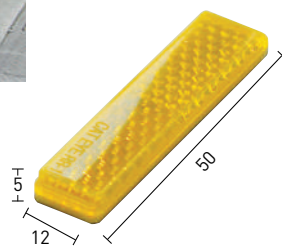

反射テープ・シート

コンクリート用ダイヤテープ(壁面用)

おすすめポイント

- プライマー加工が不要になり、通常シートを貼る手軽さで使用でき、作業時間を大幅に短縮できます。
- アクリル系のノントルエンタイプの接着剤を使用し、強粘着タイプで従来品と比べ糊のはみ出しが格段に少なく、スリット・裁断加工が容易で、保持力も大幅に向上し、耐候性・作業性に優れた性能を発揮します。

※10m・20m長さをご指定下さい。

型番	B-450C	FYB-450C
色	黄/黒	蛍光黄/黒
サイズ	450mm×10m/20m	

型番	B-300C	FYB-300C
色	黄/黒	蛍光黄/黒
サイズ	300mm×10m/20m	

型番	B-150C	FYB-150C
色	黄/黒	蛍光黄/黒
サイズ	150mm×10m/20m	

型番	B-90C	FYB-90C
色	黄/黒	蛍光黄/黒
サイズ	90mm×10m/20m	

型番	B-45C	FYB-45C
色	黄/黒	蛍光黄/黒
サイズ	45mm×10m/20m	

※施工面が湿気又は濡れている場合は乾燥後、ご使用ください。

(水が溜まる場所には使用しないでください。)

※凸凹のある箇所や、ゴミ・ホコリの多い場所に施工される際は、事前にご確認のうえご使用ください。

※圧着は布等でしっかり行ってください。

レフテープ

型番	RR-1-Bu	RR-1-YG	RR-1-C	RR-1-R	RR-1-G	RR-1-A
色	青	蛍光黄	白	赤	緑	黄
サイズ	50mm×2.5m					
厚み	5mm (レンズのみ) 6mm (接着テープを含む)					

電光標示盤
信号機
満空表示器

LED警告灯
LED工事灯
LED矢印板
LEDチューブ
回転灯

バルーン投光器
白熱投光器
LED照明
延長コード

フェンス
キャスターゲート
看板
マグネットシート

カラーコーン
コーンパー
矢印板
クッションドラム

ヘルメット
安全ベスト
作業服
安全靴

黒板
ホワイトボード
測量器
スプレーシート

安全掲示板
安全標識
道路標識
腕章・たれ幕