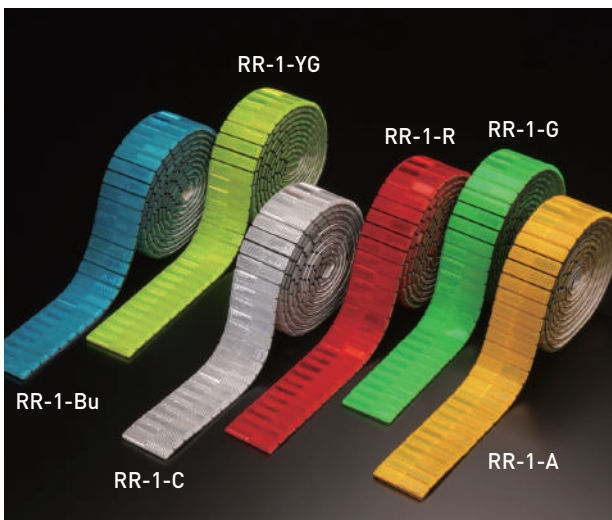

反射テープ・シート

コンクリート用ダイヤテープ(壁面用)

おすすめポイント

- プライマー加工が不要になり、通常シートを貼る手軽さで使用でき、作業時間を大幅に短縮できます。
- アクリル系のノントルエンタイプの接着剤を使用し、強粘着タイプで従来品と比べ糊のはみ出しが格段に少なく、スリット・裁断加工が容易で、保持力も大幅に向上し、耐候性・作業性に優れた性能を発揮します。

※10m・20m長さをご指定下さい。

型番	B-450C	FYB-450C
色	黄/黒	蛍光黄/黒
サイズ	450mm×10m/20m	

型番	B-300C	FYB-300C
色	黄/黒	蛍光黄/黒
サイズ	300mm×10m/20m	

型番	B-150C	FYB-150C
色	黄/黒	蛍光黄/黒
サイズ	150mm×10m/20m	

型番	B-90C	FYB-90C
色	黄/黒	蛍光黄/黒
サイズ	90mm×10m/20m	

型番	B-45C	FYB-45C
色	黄/黒	蛍光黄/黒
サイズ	45mm×10m/20m	

※施工面が湿気又は濡れている場合は乾燥後、ご使用ください。
(水が溜まる場所には使用しないでください。)
※凸凹のある箇所や、ゴミ・ホコリの多い場所に施工される際は、事前にご確認のうえご使用ください。
※圧着は布等でしっかり行ってください。

レフテープ

型番	RR-1-Bu	RR-1-YG	RR-1-C	RR-1-R	RR-1-G	RR-1-A
色	青	蛍光黄	白	赤	緑	黄
サイズ	50mm×2.5m					
厚み	5mm (レンズのみ) 6mm (接着テープを含む)					