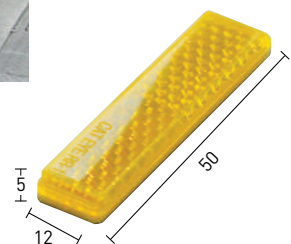

反射テープ・シート

コンクリート用ダイヤテープ(壁面用)

おすすめポイント

- プライマー加工が不要になり、通常シートを貼る手軽さで使用でき、作業時間を大幅に短縮できます。
- アクリル系のノントルエンタイプの接着剤を使用し、強粘着タイプで従来品と比べ糊のはみ出しが格段に少なく、スリット・裁断加工が容易で、保持力も大幅に向上し、耐候性・作業性に優れた性能を発揮します。

※10m・20m長さをご指定下さい。

型番	B-450C	FYB-450C
色	黄/黒	蛍光黄/黒
サイズ	450mm×10m/20m	

型番	B-300C	FYB-300C
色	黄/黒	蛍光黄/黒
サイズ	300mm×10m/20m	

型番	B-150C	FYB-150C
色	黄/黒	蛍光黄/黒
サイズ	150mm×10m/20m	

型番	B-90C	FYB-90C
色	黄/黒	蛍光黄/黒
サイズ	90mm×10m/20m	

型番	B-45C	FYB-45C
色	黄/黒	蛍光黄/黒
サイズ	45mm×10m/20m	

※施工面が湿気又は濡れている場合は乾燥後、ご使用ください。
(水が溜まる場所には使用しないでください。)
※凸凹のある箇所や、ゴミ・ホコリの多い場所に施工される際は、事前にご確認のうえご使用ください。
※圧着は布等でしっかり行ってください。

レフテープ

型番	RR-1-Bu	RR-1-YG	RR-1-C	RR-1-R	RR-1-G	RR-1-A
色	青	蛍光黄	白	赤	緑	黄
サイズ	50mm×2.5m					
厚み	5mm (レンズのみ) 6mm (接着テープを含む)					