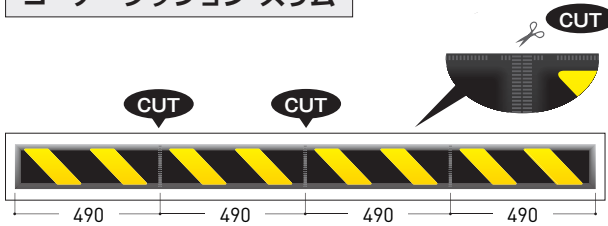

クッション

コーナークッション・スリム

C-201A(黒地+黄色反射シート)