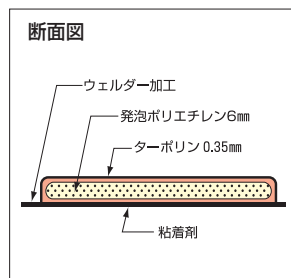

クッション

コーナークッション

おすすめポイント

- 優れた耐久性のターポリンに衝撃をやわらげるクッション材を内蔵。
- 黄色と白部分は、視認性の高い反射シート貼り。
- 裏面粘着剤付き。

型番	サイズ (mm)	色
C-1A	外寸1070×260 (内寸1000×200)	黒地 + 黄反射
C-2A	外寸2080×260 (内寸2000×200)	
C-3A	外寸1080×360 (内寸1000×300)	
C-4A	外寸2080×360 (内寸2000×300)	
C-5A	外寸3080×260 (内寸3000×200)	
C-1B	外寸1070×260 (内寸1000×200)	ライトグリーン地 + 白反射
C-2B	外寸2080×260 (内寸2000×200)	
C-3B	外寸1080×360 (内寸1000×300)	
C-4B	外寸2080×360 (内寸2000×300)	
C-5B	外寸3080×260 (内寸3000×200)	

材質/表地:塩ビ系ターポリン+反射シート クッション:発泡ポリエチレン(6mm厚)
裏地:塩ビ系ターポリン(粘着剤付)

パイプクッション

C-50

C-51

おすすめポイント

- 単管にワンタッチで取り付けただけで、色鮮やかな標識の機能とクッション材による安全保護機能を同時に得られます。

型番	C-50	C-51
サイズ (mm)	内径49φ・外径69φ×1000	
材質	表地:プラスチックシート クッション:発泡ポリエチレン	

システムクッション

C-20

おすすめポイント

- 組み合わせによって平面部だけでなくコーナー部の養生も可能。上下、左右につなぐ事によって広範囲の養生も簡単。

型番	C-20
サイズ (mm)	W210×H890×D35
材質	本体:発泡ポリプロピレン(裏面粘着材付) ストライプ:反射蛍光レモンイエロー 塩ビシート

電光標示盤
信号機
満空表示器

LED警告灯
LED工事灯
LED矢印板
LEDチューブ
回転灯