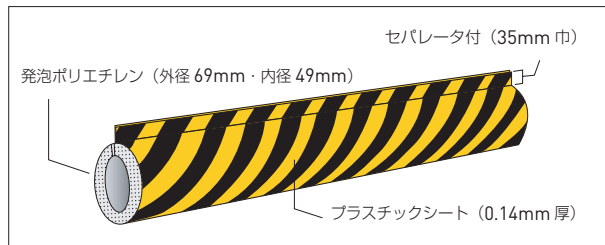

クッション

コーナークッション

おすすめポイント

- 優れた耐久性のターポリンに衝撃をやわらげるクッション材を内蔵。
- 黄色と白部分は、視認性の高い反射シート貼り。
- 裏面粘着剤付き。

型番	サイズ (mm)	色
C-1A	外寸1070×260 (内寸1000×200)	黒地 + 黄反射
C-2A	外寸2080×260 (内寸2000×200)	
C-3A	外寸1080×360 (内寸1000×300)	
C-4A	外寸2080×360 (内寸2000×300)	
C-5A	外寸3080×260 (内寸3000×200)	
C-1B	外寸1070×260 (内寸1000×200)	ライトグリーン地 + 白反射
C-2B	外寸2080×260 (内寸2000×200)	
C-3B	外寸1080×360 (内寸1000×300)	
C-4B	外寸2080×360 (内寸2000×300)	
C-5B	外寸3080×260 (内寸3000×200)	

材質/表地:塩ビ系ターポリン+反射シート クッション:発泡ポリエチレン(6mm厚)
裏地:塩ビ系ターポリン(粘着剤付)

パイプクッション

C-50

C-51

おすすめポイント

- 単管にワンタッチで取り付けただけで、色鮮やかな標識の機能とクッション材による安全保護機能を同時に得られます。

型番	C-50	C-51
サイズ (mm)	内径49φ・外径69φ×1000	
材質	表地:プラスチックシート クッション:発泡ポリエチレン	

システムクッション

C-20

おすすめポイント

- 組み合わせによって平面部だけでなくコーナー部の養生も可能。上下、左右につなぐ事によって広範囲の養生も簡単。

型番	C-20
サイズ (mm)	W210×H890×D35
材質	本体:発泡ポリプロピレン(裏面粘着材付) ストライプ:反射蛍光レモンイエロー 塩ビシート

電光標示盤
信号機
満空表示器

LED警告灯
LED工事灯
LED矢印板
LEDチューブ
回転灯