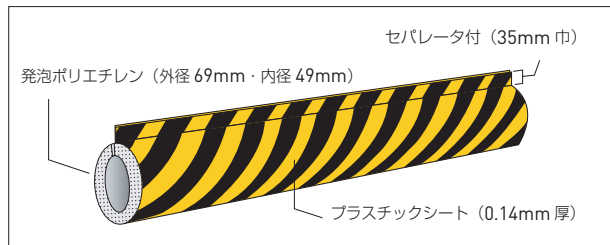

クッション

コーナークッション

おすすめポイント

- 優れた耐久性のターポリンに衝撃をやわらげるクッション材を内蔵。
- 黄色と白部分は、視認性の高い反射シート貼り。
- 裏面粘着剤付き。

型番	サイズ (mm)	色
C-1A	外寸1070×260 (内寸1000×200)	黒地 + 黄反射
C-2A	外寸2080×260 (内寸2000×200)	
C-3A	外寸1080×360 (内寸1000×300)	
C-4A	外寸2080×360 (内寸2000×300)	
C-5A	外寸3080×260 (内寸3000×200)	
C-1B	外寸1070×260 (内寸1000×200)	ライトグリーン地 + 白反射
C-2B	外寸2080×260 (内寸2000×200)	
C-3B	外寸1080×360 (内寸1000×300)	
C-4B	外寸2080×360 (内寸2000×300)	
C-5B	外寸3080×260 (内寸3000×200)	

材質/表地:塩ビ系ターポリン+反射シート クッション:発泡ポリエチレン(6mm厚)
裏地:塩ビ系ターポリン(粘着剤付)

パイプクッション

C-50

C-51

おすすめポイント

- 単管にワンタッチで取り付けただけで、色鮮やかな標識の機能とクッション材による安全保護機能を同時に得られます。

型番	C-50	C-51
サイズ (mm)	内径49φ・外径69φ×1000	
材質	表地:プラスチックシート クッション:発泡ポリエチレン	

システムクッション

C-20

おすすめポイント

- 組み合わせによって平面部だけでなくコーナー部の養生も可能。上下、左右につなぐ事によって広範囲の養生も簡単。

型番	C-20
サイズ (mm)	W210×H890×D35
材質	本体:発泡ポリプロピレン(裏面粘着材付) ストライプ:反射蛍光レモンイエロー 塩ビシート

電光標示盤
信号機
満空表示器

LED警告灯
LED工事灯
LED矢印板
LEDチューブ
回転灯