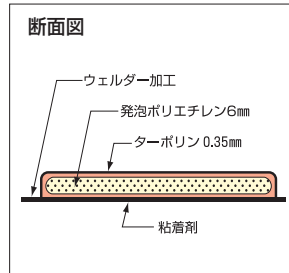

クッション

コーナークッション

おすすめポイント

- 優れた耐久性のターポリンに衝撃をやわらげるクッション材を内蔵。
- 黄色と白部分は、視認性の高い反射シート貼り。
- 裏面粘着剤付き。

型番	サイズ (mm)	色
C-1A	外寸1070×260 (内寸1000×200)	黒地 + 黄反射
C-2A	外寸2080×260 (内寸2000×200)	
C-3A	外寸1080×360 (内寸1000×300)	
C-4A	外寸2080×360 (内寸2000×300)	
C-5A	外寸3080×260 (内寸3000×200)	
C-1B	外寸1070×260 (内寸1000×200)	ライトグリーン地 + 白反射
C-2B	外寸2080×260 (内寸2000×200)	
C-3B	外寸1080×360 (内寸1000×300)	
C-4B	外寸2080×360 (内寸2000×300)	
C-5B	外寸3080×260 (内寸3000×200)	

材質/表地:塩ビ系ターポリン+反射シート クッション:発泡ポリエチレン(6mm厚)
裏地:塩ビ系ターポリン(粘着剤付)

パイプクッション

C-50

C-51

おすすめポイント

- 単管にワンタッチで取り付けただけで、色鮮やかな標識の機能とクッション材による安全保護機能を同時に得られます。

型番	C-50	C-51
サイズ (mm)	内径49φ・外径69φ×1000	
材質	表地:プラスチックシート クッション:発泡ポリエチレン	

システムクッション

C-20

おすすめポイント

- 組み合わせによって平面部だけでなくコーナー部の養生も可能。上下、左右につなぐ事によって広範囲の養生も簡単。

型番	C-20
サイズ (mm)	W210×H890×D35
材質	本体:発泡ポリプロピレン(裏面粘着材付) ストライプ:反射蛍光レモンイエロー 塩ビシート

電光標示盤
信号機
満空表示器

LED警告灯
LED工事灯
LED矢印板
LEDチューブ
回転灯