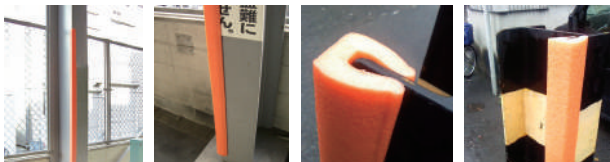

クッション

すーぱーぐるぐる3

取付例

おすすめポイント

- コーナーの衝撃吸収として最適です。
- 長さたっぷり3m。ハサミで簡単にカットできます。
- 室内や屋外、どこにでも自由に貼れるコーナーガード。
- もしものときに頼れるやわらかクッション。

品名	すーぱーぐるぐる3
サイズ (mm)	W20×H20×L3000
色	ライトベージュ・ライトグレー
材質	発泡ポリエチレン

詳細図

H鋼養生材

取付例

おすすめポイント

- クッション性に優れたH鋼専用養生材。
- 軽量でカットも取り付けも簡単にできます。

品名	H鋼養生材
サイズ (mm)	W52×H63×L1000
材質	発泡ポリエチレン

拡大図

H鋼養生材・トラ柄

おすすめポイント

- H鋼用安全表示付きクッションカバー。
- カットも自在にできます。
- 軽量なので、取り付けも簡単です。

品名	H鋼養生材・トラ柄
サイズ (mm)	W52×H63×L1000
材質	発泡ポリエチレン (表面にトラ模様粘着テープ)

電光標示盤
信号機
満空表示器

LED警告灯
LED工事灯
LED矢印板
LEDチューブ
回転灯

バルーン投光器
白熱投光器
LED照明
延長コード

フェンス
キャスターゲート
看板
マグネットシート

カラーコーン
コーンバー
矢印板
クッションドラム

ヘルメット
安全ベスト
作業服
安全靴

黒板
ホワイトボード
測量器
スプレーシート

安全掲示板
安全標識
道路標識
腕章・たれ幕

ポストコーン
デリネーター
カーブミラー
バリカー

車両・駐車場用品
コードプロテクター
歩行者マット
ラッシングベルト

区画テープ
すべり止めテープ
反射テープ
クッション

土のう袋
ブルーシート
トラロープ
左官用品

アルミポール
吹流し
テント
アウトドア用品

メガホン
電池
ライト
トランシーバー

防犯用品
防災用品
消火用品
忌避用品

清掃用品
くすかご
ベンチ
景観用品