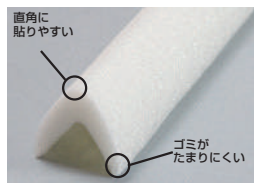

## すーぱーぐるぐる3

ライトベージュ

ライトグレー

取付例

### おすすめポイント

- コーナーの衝撃吸収として最適です。
- 長さたっぷり3m。ハサミで簡単にカットできます。
- 室内や屋外、どこにでも自由に貼れるコーナーガード。
- もしものときに頼れるやわらかクッション。

品名	すーぱーぐるぐる3
サイズ (mm)	W20×H20×L3000
色	ライトベージュ・ライトグレー
材質	発泡ポリエチレン

詳細図