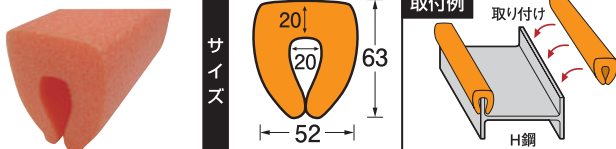

### おすすめポイント

- コーナーの衝撃吸収として最適です。
- 長さたっぷり3m。ハサミで簡単にカットできます。
- 室内や屋外、どこにでも自由に貼れるコーナーガード。
- もしものときに頼れるやわらかクッション。

品名	すーぱーぐるぐる3
サイズ (mm)	W20×H20×L3000
色	ライトベージュ・ライトグレー
材質	発泡ポリエチレン

詳細図

### おすすめポイント

- クッション性に優れたH鋼専用養生材。
- 軽量でカットも取り付けも簡単にできます。

品名	H鋼養生材
サイズ (mm)	W52×H63×L1000
材質	発泡ポリエチレン

拡大図