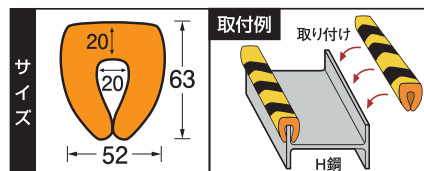

おすすめポイント

- H鋼用安全表示付きクッションカバー。
- カットも自在にできます。
- 軽量なので、取り付けも簡単です。

品名	H鋼養生材・トラ柄
サイズ (mm)	W52×H63×L1000
材質	発泡ポリエチレン (表面にトラ模様粘着テープ)