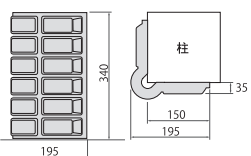

直接ネジで壁面に取付けて使用します。

※取付用ネジは付属していません。

おすすめポイント

- ■衝撃に対し人・車などへのダメージを和らげます。

型番	G-CP1-Y	G-CP1-G
色	イエロー	グレー
サイズ (mm)	W195×H340×D195	
重量 (g)	800	
材質	軟質ポリエチレン	

※取付用ネジは付属していません。

オプション

柱巻付けタイプ (ワイヤー+パネ)

柱を傷つけずワイヤーとパネで誰でも手軽に取付ができます。