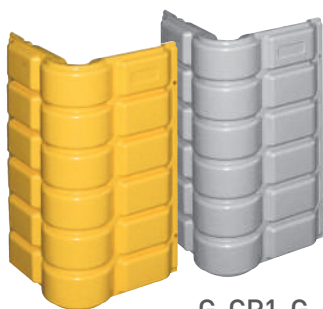

セーフティコーンパッド

G-CP1-Y

G-CP1-G

直接ネジで壁面に取付けて使用します。

※取付用ネジは付属していません。

おすすめポイント

- ■衝撃に対し人・車などへのダメージを和らげます。

型番	G-CP1-Y	G-CP1-G
色	イエロー	グレー
サイズ (mm)	W195×H340×D195	
重量 (g)	800	
材質	軟質ポリエチレン	

※取付用ネジは付属していません。

オプション

柱巻付けタイプ (ワイヤー+パネ)

柱を傷つけずワイヤーとパネで誰でも手軽に取付ができます。