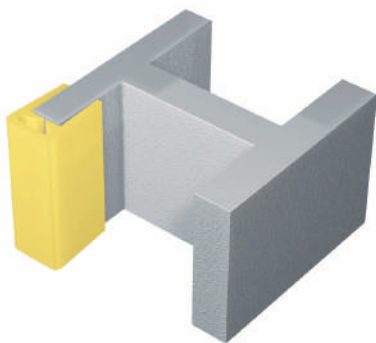

## クッション

### H鋼セーフティガード

拡大図

### おすすめポイント

- 優れた柔軟性と独自の中空形状で 抜群の衝撃吸収性。
- 常設用のH鋼養生材になり、ぶつかった際の衝撃を和らげます。

| 型番       | HSG-09        | HSG-12        | HSG-15        |
|----------|---------------|---------------|---------------|
| 適用H鋼 (t) | 9, 10         | 11, 12        | 14, 15, 16    |
| サイズ (mm) | W18×H33×L1000 | W23×H34×L1000 | W26×H38×L1000 |
| 色        | イエロー・グレー      |               |               |
| 材質       | 軟質塩化ビニル樹脂     |               |               |