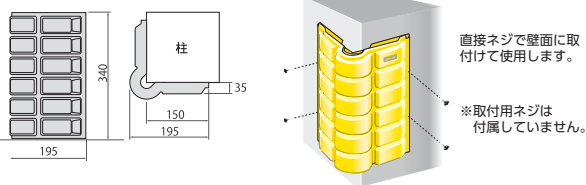

クッション

H鋼セーフティガード

拡大図

おすすめポイント

- 優れた柔軟性と独自の中空形状で 抜群の衝撃吸収性。
- 常設用のH鋼養生材になり、ぶつかった際の衝撃を和らげます。

型番	HSG-09	HSG-12	HSG-15
適用H鋼 (t)	9, 10	11, 12	14, 15, 16
サイズ (mm)	W18×H33×L1000	W23×H34×L1000	W26×H38×L1000
色	イエロー・グレー		
材質	軟質塩化ビニル樹脂		

※施工方法：接着剤にて鋼材に取り付けます。

型番	HSG-18	HSG-21	HSG-26
適用H鋼 (t)	17, 18, 19, 20	21, 22, 24	26, 28
サイズ (mm)	W28×H39×L1000	W32×H41×L1000	W38×H51×L1000
色	イエロー・グレー		
材質	軟質塩化ビニル樹脂		

※施工方法：接着剤にて鋼材に取り付けます。

セーフティコーンパッド

G-CP1-Y

G-CP1-G

直接ネジで壁面に取付けて使用します。

※取付用ネジは付属していません。

おすすめポイント

- 衝撃に対し人・車などへのダメージを和らげます。

型番	G-CP1-Y	G-CP1-G
色	イエロー	グレー
サイズ (mm)	W195×H340×D195	
重量 (g)	800	
材質	軟質ポリエチレン	

※取付用ネジは付属していません。

オプション

ラインタイプ

おすすめポイント

- 再生エラストマー樹脂使用
- 表面がノンスリップ形状(シボ加工)のため滑りにくくなっています。
- 促進耐候試験(約3年間を想定)では、色飛び・色抜けがほとんどなく安心してご使用いただけます。
- 離型紙を剥がし貼り付けるだけで簡単に設置していただけます。

型番	ETP-300P	ETP-300L	ETP-PR
タイプ	ポイントタイプ	ラインタイプ	プライマー
規格サイズ	300×300mm		0.8L
色	黄色		—
入数	20枚		1缶