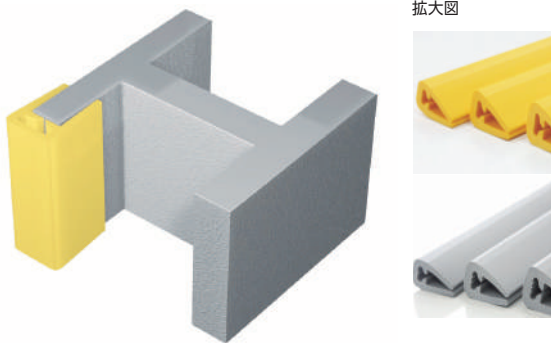

クッション

H鋼セーフティガード

拡大図

おすすめポイント

- 優れた柔軟性と独自の中空形状で 抜群の衝撃吸収性。
- 常設用のH鋼養生材になり、ぶつかった際の衝撃を和らげます。

型番	HSG-09	HSG-12	HSG-15
適用H鋼 (t)	9, 10	11, 12	14, 15, 16
サイズ (mm)	W18×H33×L1000	W23×H34×L1000	W26×H38×L1000
色	イエロー・グレー		
材質	軟質塩化ビニル樹脂		

※施工方法：接着剤にて鋼材に取り付けます。

型番	HSG-18	HSG-21	HSG-26
適用H鋼 (t)	17, 18, 19, 20	21, 22, 24	26, 28
サイズ (mm)	W28×H39×L1000	W32×H41×L1000	W38×H51×L1000
色	イエロー・グレー		
材質	軟質塩化ビニル樹脂		

※施工方法：接着剤にて鋼材に取り付けます。

セーフティコーンパッド

G-CP1-Y

G-CP1-G

直接ネジで壁面に取付けて使用します。

※取付用ネジは付属していません。

おすすめポイント

- 衝撃に対し人・車などへのダメージを和らげます。

型番	G-CP1-Y	G-CP1-G
色	イエロー	グレー
サイズ (mm)	W195×H340×D195	
重量 (g)	800	
材質	軟質ポリエチレン	

※取付用ネジは付属していません。

オプション

ラインタイプ

おすすめポイント

- 再生エラストマー樹脂使用
- 表面がノンスリップ形状(シボ加工)のため滑りにくくなっています。
- 促進耐候試験(約3年間を想定)では、色飛び・色抜けがほとんどなく安心してご使用いただけます。
- 離型紙を剥がし貼り付けるだけで簡単に設置していただけます。

型番	ETP-300P	ETP-300L	ETP-PR
タイプ	ポイントタイプ	ラインタイプ	プライマー
規格サイズ	300×300mm		0.8L
色	黄色		—
入数	20枚		1缶