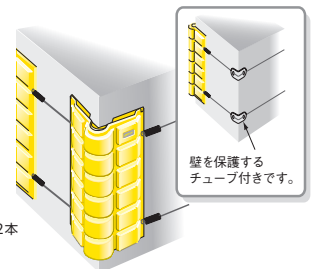

※施工方法：接着剤にて鋼材に取り付けます。

型番	HSG-18	HSG-21	HSG-26
適用H鋼 (t)	17, 18, 19, 20	21, 22, 24	26, 28
サイズ (mm)	W28×H39×L1000	W32×H41×L1000	W38×H51×L1000
色	イエロー・グレー		
材質	軟質塩化ビニル樹脂		

※施工方法：接着剤にて鋼材に取り付けます。

セーフティコーンパッド

G-CP1-Y

G-CP1-G

直接ネジで壁面に取付けて使用します。

※取付用ネジは付属していません。

おすすめポイント

- 衝撃に対し人・車などへのダメージを和らげます。

型番	G-CP1-Y	G-CP1-G
色	イエロー	グレー
サイズ (mm)	W195×H340×D195	
重量 (g)	800	
材質	軟質ポリエチレン	

※取付用ネジは付属していません。

オプション

柱巻付けタイプ (ワイヤー+パネ)

柱を傷つけずワイヤーとパネで誰でも手軽に取付ができます。

セット内容

・パネ付きワイヤー：2本 (1本 1mになります)
・カシメ2個 ・Sフック4個 ・保護チューブ2本

壁を保護するチューブ付きです。

点字パネル

エコ点字パネル

ポイントタイプ

ラインタイプ

おすすめポイント

- 再生エラストマー樹脂使用
- 表面がノンスリップ形状(シボ加工)のため滑りにくくなっています。
- 促進耐候試験(約3年間を想定)では、色飛び・色抜けがほとんどなく安心してご使用いただけます。
- 離型紙を剥がし貼り付けるだけで簡単に設置していただけます。

型番	ETP-300P	ETP-300L	ETP-PR
タイプ	ポイントタイプ	ラインタイプ	プライマー
規格サイズ	300×300mm		0.8L
色	黄色		—
入数	20枚		1缶