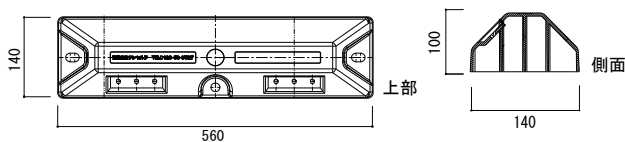

カーストッパー

おすすめポイント

- 500mmとコンパクトで、重量3kgと軽量なタイプです。
- 一般駐車場や集合住宅などにオススメです。
- DIYなどにも最適です。
- アパートや事務所など様々な現場でご使用いただけます。
- 本体には反射シールを設置、機能性は十分です。
- エコマーク認定品。

CS-1

裏面

型番	CS-1
サイズ (mm)	W500×H140×D100
質量 (kg)	3
材質	リサイクルプラスチック+リサイクルゴム製
付属品	設置専用アンカー (アスファルト用またはコンクリート用)

型番	PS-100Y	PS-100BL	PS-100OR	PS-100G	PS-100GL
サイズ (mm)	W560×H100×D140				
質量 (kg)	1				
色	黄	青	オレンジ	緑	グレー
材質	リサイクルプラスチック				
付属品	設置専用アンカー (アスファルト用またはコンクリート用)				

※リサイクル素材のため、色むらや寸法に若干の誤差が生じることがございます。

電光標示盤
信号機
満空表示器