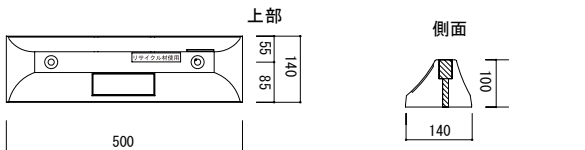

カーストッパー

おすすめポイント

- 500mmとコンパクトで、重量3kgと軽量なタイプです。
- 一般駐車場や集合住宅などにオススメです。
- DIYなどにも最適です。
- アパートや事務所など様々な現場でご使用いただけます。
- 本体には反射シールを設置、機能性は十分です。
- エコマーク認定品。

CS-1

裏面

型番	CS-1
サイズ (mm)	W500×H140×D100
質量 (kg)	3
材質	リサイクルプラスチック+リサイクルゴム製
付属品	設置専用アンカー (アスファルト用またはコンクリート用)

型番	PS-100Y	PS-100BL	PS-100OR	PS-100G	PS-100GL
サイズ (mm)	W560×H100×D140				
質量 (kg)	1				
色	黄	青	オレンジ	緑	グレー
材質	リサイクルプラスチック				
付属品	設置専用アンカー (アスファルト用またはコンクリート用)				

※リサイクル素材のため、色むらや寸法に若干の誤差が生じることがございます。

電光標示盤
信号機
満空表示器