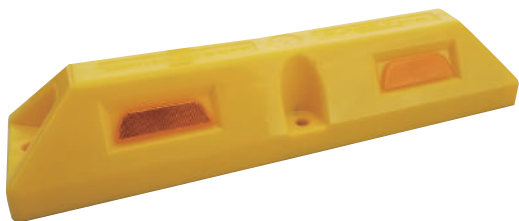

カーストッパー

おすすめポイント

- 500mmとコンパクトで、重量3kgと軽量なタイプです。
- 一般駐車場や集合住宅などにオススメです。
- DIYなどにも最適です。
- アパートや事務所など様々な現場でご使用いただけます。
- 本体には反射シールを設置、機能性は十分です。
- エコマーク認定品。

CS-1

裏面

型番	CS-1
サイズ (mm)	W500×H140×D100
質量 (kg)	3
材質	リサイクルプラスチック+リサイクルゴム製
付属品	設置専用アンカー (アスファルト用またはコンクリート用)

※リサイクル素材のため、色むらや寸法に若干の誤差が生じることがございます。

●設置専用アンカー

(アスファルト用)

(コンクリート用)

正面には反射シールがあり、機能性は十分です。

パーキングストップ100

おすすめポイント

- 環境に配慮したリサイクルプラスチック素材を使用。
- 三点固定式なので強度的にも安心な施工が可能です。
- 視認性に優れデザイン性も抜群。
- カラーバリエーションが豊富なので、大型駐車場などでのゾーン分けにも最適。

型番	PS-100Y	PS-100BL	PS-100OR	PS-100G	PS-100GL
サイズ (mm)	W560×H100×D140				
質量 (kg)	1				
色	黄	青	オレンジ	緑	グレー
材質	リサイクルプラスチック				
付属品	設置専用アンカー (アスファルト用またはコンクリート用)				

※リサイクル素材のため、色むらや寸法に若干の誤差が生じることがございます。

電光標示盤
信号機
満空表示器