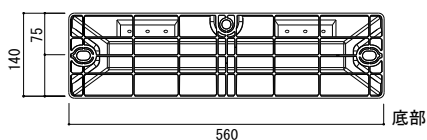

カーストッパー

おすすめポイント

- 500mmとコンパクトで、重量3kgと軽量なタイプです。
- 一般駐車場や集合住宅などにオススメです。
- DIYなどにも最適です。
- アパートや事務所など様々な現場でご使用いただけます。
- 本体には反射シールを設置、機能性は十分です。
- エコマーク認定品。

CS-1

裏面

型番	CS-1
サイズ (mm)	W500×H140×D100
質量 (kg)	3
材質	リサイクルプラスチック+リサイクルゴム製
付属品	設置専用アンカー (アスファルト用またはコンクリート用)

型番	PS-100Y	PS-100BL	PS-100OR	PS-100G	PS-100GL
サイズ (mm)	W560×H100×D140				
質量 (kg)	1				
色	黄	青	オレンジ	緑	グレー
材質	リサイクルプラスチック				
付属品	設置専用アンカー (アスファルト用またはコンクリート用)				

※リサイクル素材のため、色むらや寸法に若干の誤差が生じることがございます。

電光標示盤
信号機
満空表示器