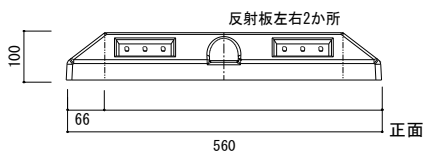

カーストッパー

おすすめポイント

- 500mmとコンパクトで、重量3kgと軽量なタイプです。
- 一般駐車場や集合住宅などにオススメです。
- DIYなどにも最適です。
- アパートや事務所など様々な現場でご使用いただけます。
- 本体には反射シールを設置、機能性は十分です。
- エコマーク認定品。

CS-1

裏面

型番	CS-1
サイズ (mm)	W500×H140×D100
質量 (kg)	3
材質	リサイクルプラスチック+リサイクルゴム製
付属品	設置専用アンカー (アスファルト用またはコンクリート用)

型番	PS-100Y	PS-100BL	PS-100OR	PS-100G	PS-100GL
サイズ (mm)	W560×H100×D140				
質量 (kg)	1				
色	黄	青	オレンジ	緑	グレー
材質	リサイクルプラスチック				
付属品	設置専用アンカー (アスファルト用またはコンクリート用)				

※リサイクル素材のため、色むらや寸法に若干の誤差が生じることがございます。

電光標示盤
信号機
満空表示器