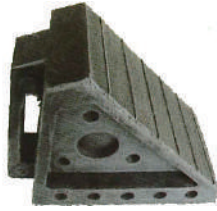

タイヤストッパー

ゴム製

●トラック用

型番	TSP-1(大)
サイズ (mm)	W115×H180×D240
材質	ゴム

●乗用車用

型番	TSP-1
サイズ (mm)	W100×H160×D210
材質	ゴム

ハイプラ製

型番	N0612-3040
サイズ (mm)	W120×H130×D238
材質	廃プラスチック

歩行者マット

歩行者マット

型番	WM-3600
サイズ	W600mm×L3.6m×t4

筋入りゴムマット

型番	WM-100-10(タテ筋)(ヨコ筋)
サイズ	W1000mm×L10m×t3

型番	WM-1000
サイズ	W1000mm×L20m×t3

断面

仮設停止ライン