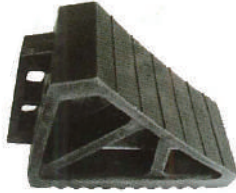

タイヤストッパー

ゴム製

●トラック用

型番	TSP-1(大)
サイズ (mm)	W115×H180×D240
材質	ゴム

●乗用車用

型番	TSP-1
サイズ (mm)	W100×H160×D210
材質	ゴム

ハイプラ製

型番	N0612-3040
サイズ (mm)	W120×H130×D238
材質	廃プラスチック

歩行者マット

歩行者マット

型番	WM-3600
サイズ	W600mm×L3.6m×t4

筋入りゴムマット

型番	WM-100-10(タテ筋)(ヨコ筋)
サイズ	W1000mm×L10m×t3

型番	WM-1000
サイズ	W1000mm×L20m×t3

断面

仮設停止ライン