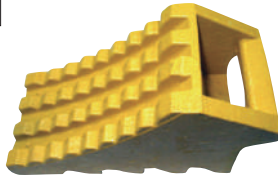

タイヤストッパー

ゴム製

●トラック用

型番	TSP-1(大)
サイズ (mm)	W115×H180×D240
材質	ゴム

●乗用車用

型番	TSP-1
サイズ (mm)	W100×H160×D210
材質	ゴム

ハイプラ製

型番	N0612-3040
サイズ (mm)	W120×H130×D238
材質	廃プラスチック

歩行者マット

歩行者マット

型番	WM-3600
サイズ	W600mm×L3.6m×t4

筋入りゴムマット

型番	WM-100-10(タテ筋)(ヨコ筋)
サイズ	W1000mm×L10m×t3

型番	WM-1000
サイズ	W1000mm×L20m×t3

断面

仮設停止ライン