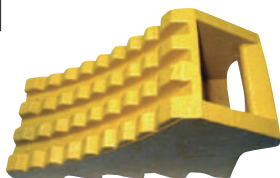

タイヤストッパー

ゴム製

●トラック用

型番	TSP-1(大)
サイズ (mm)	W115×H180×D240
材質	ゴム

●乗用車用

型番	TSP-1
サイズ (mm)	W100×H160×D210
材質	ゴム

ハイプラ製

型番	N0612-3040
サイズ (mm)	W120×H130×D238
材質	廃プラスチック

歩行者マット

歩行者マット

型番	WM-3600
サイズ	W600mm×L3.6m×t4

筋入りゴムマット

型番	WM-100-10(タテ筋)(ヨコ筋)
サイズ	W1000mm×L10m×t3

型番	WM-1000
サイズ	W1000mm×L20m×t3

断面

仮設停止ライン