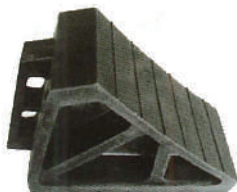

タイヤストッパー

ゴム製

●トラック用

型番	TSP-1(大)
サイズ (mm)	W115×H180×D240
材質	ゴム

●乗用車用

型番	TSP-1
サイズ (mm)	W100×H160×D210
材質	ゴム

ハイプラ製

型番	N0612-3040
サイズ (mm)	W120×H130×D238
材質	廃プラスチック

歩行者マット

歩行者マット

型番	WM-3600
サイズ	W600mm×L3.6m×t4

筋入りゴムマット

型番	WM-100-10(タテ筋)(ヨコ筋)
サイズ	W1000mm×L10m×t3

型番	WM-1000
サイズ	W1000mm×L20m×t3

断面

仮設停止ライン