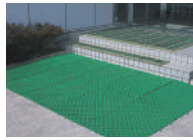

## グリッドマット

玄関マットとして

一般駐車スペースに

### おすすめポイント

- 施工場所を選ばず綺麗に施工できます。
- 洗浄しやすく、乾燥もスムーズ。
- 材質はリサイクル対応のポリエチレン樹脂を使用しています。
- 1枚1.9kgと軽量です。

型番	GM-6093
サイズ (mm)	W600×H930×t18
質量 (kg)	1.9
カラー	グリーン
耐荷重	2t
用途	農地の仮設駐車場、芝生の踏圧保護